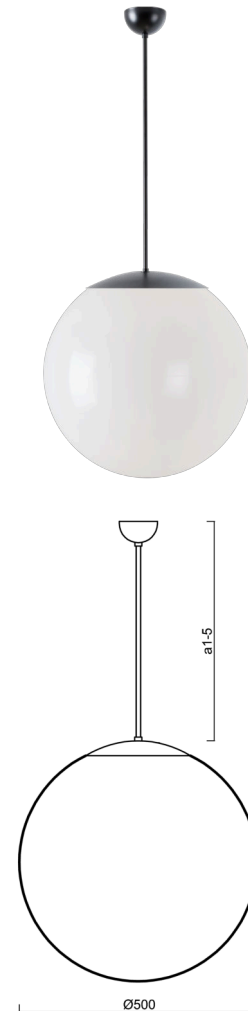

ISIS P4 PM

Kód produktu: ISI60812

Typ: LED-5L07E900Z11/PM4/a3 NK3HST C 4K##

Krátký popis svítidla: Černé závěsné LED svítidlo nouzové kombinované (s automatickým testováním) a PMMA stínidlo. Tyčový závěs o délce 60 cm.

Technické

Typy svítidel	Nouzové kombinované SELFTEST
Typ montáže	závěsné - tyč
Materiál základny	ocel
Materiál stínidla	lesklý polymethylmetakrylát
Barva základny	černá Ral9005
Barva stínidla	bílá
Držení stínidla	ocelový držák
Umístění montáže	strop
Šířka	500 mm
Délka	500 mm
Výška	500 mm
Délka závěsu	600 mm
Montážní otvor	není
Kabelový vstup	není
Rázová pevnost	IK06
Provozní teplota	od -20°C do +30°C

Elektrické

Příkon	41 W
Stupeň krytí	IP40
Objímka	LED modul
Typ baterií	LiFePO4
Čas nouze	3 hod
SELFTEST	ano
Svorkovnice	není

Světelné

Světelný tok svítidla	6120 lm
Světelný tok zdroje	6960 lm
Světelný tok zdroje v nouzovém režimu	200 lm
Teplota	4000 K
Životnost LED L80/B10	100000 hod
CRI	Ra80
MacAdam	3
Fotobiologická bezpečnost svítidla dle EN 62471 (Blue light hazard)	Risk group 0

Eulum data pro výpočtové programy jsou k dispozici na www.osmont.cz.