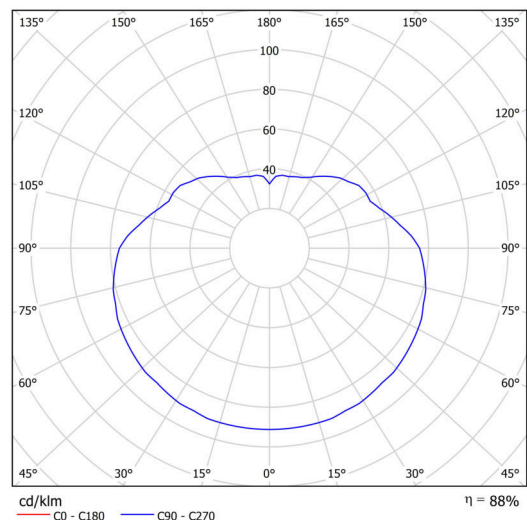

ISIS P4 PM

Kód produktu: ISI60812

Typ: LED-5L07E900Z11/PM4/a3 NK3HST C 4K##

Krátký popis svítidla: Černé závěsné LED svítidlo nouzové kombinované (s automatickým testováním) a PMMA stínidlo. Tyčový závěs o délce 60 cm.

Technické

Typy svítidel	Nouzové kombinované SELFTEST
Typ montáže	závěsné - tyč
Materiál základny	ocel
Materiál stínidla	lesklý polymethylmetakrylát
Barva základny	černá Ral9005
Barva stínidla	bílá
Držení stínidla	ocelový držák
Umístění montáže	strop
Šířka	500 mm
Délka	500 mm
Výška	500 mm
Délka závěsu	600 mm
Montážní otvor	není
Kabelový vstup	není
Rázová pevnost	IK06
Provozní teplota	od -20°C do +30°C

Elektrické

Příkon	41 W
Stupeň krytí	IP40
Objímka	LED modul
Typ baterií	LiFePO4
Čas nouze	3 hod
SELFTEST	ano
Svorkovnice	není

Světelné

Světelný tok svítidla	6120 lm
Světelný tok zdroje	6960 lm
Světelný tok zdroje v nouzovém režimu	200 lm
Teplota	4000 K
Životnost LED L80/B10	100000 hod
CRI	Ra80
MacAdam	3
Fotobiologická bezpečnost svítidla dle EN 62471 (Blue light hazard)	Risk group 0

Eulum data pro výpočtové programy jsou k dispozici na www.osmont.cz.