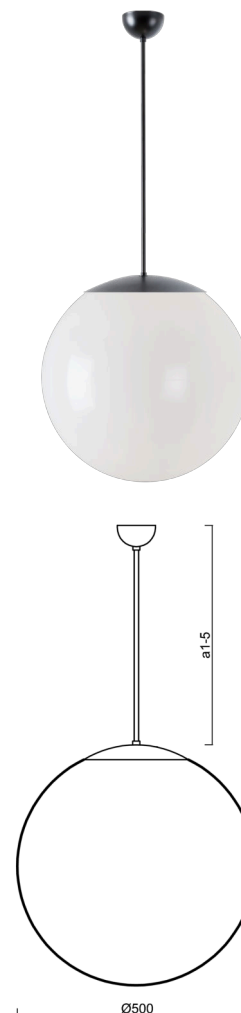

ISIS P4 PM

Kód produktu: ISI60810

Typ: LED-5L07E900Z11/PM4/a1 NK3HST C 4K##

Krátký popis svítidla: Černé závěsné LED svítidlo nouzové kombinované (s automatickým testováním) a PMMA stínidlo. Tyčový závěs o délce 20 cm.

Technické

Typy svítidel	Nouzové kombinované SELFTEST
Typ montáže	závěsné - tyč
Materiál základny	ocel
Materiál stínidla	lesklý polymethylmetakrylát
Barva základny	černá Ral9005
Barva stínidla	bílá
Držení stínidla	ocelový držák
Umístění montáže	strop
Šířka	500 mm
Délka	500 mm
Výška	500 mm
Délka závěsu	200 mm
Montážní otvor	není
Kabelový vstup	není
Rázová pevnost	IK06
Provozní teplota	od -20°C do +30°C

Elektrické

Příkon	41 W
Stupeň krytí	IP40
Objímka	LED modul
Typ baterií	LiFePO4
Čas nouze	3 hod
SELFTEST	ano
Svorkovnice	není

Světelné

Světelný tok svítidla	6120 lm
Světelný tok zdroje	6960 lm
Světelný tok zdroje v nouzovém režimu	200 lm
Teplota	4000 K
Životnost LED L80/B10	100000 hod
CRI	Ra80
MacAdam	3
Fotobiologická bezpečnost svítidla dle EN 62471 (Blue light hazard)	Risk group 0

Eulum data pro výpočtové programy jsou k dispozici na www.osmont.cz.