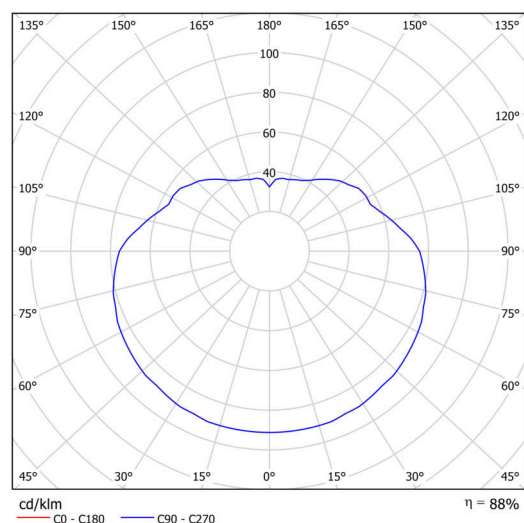

ISIS P4 PM

Kód produktu: ISI60809

Typ: LED-5L07E900Z11/PM4/a5 NK3HST B 4K##

Krátký popis svítidla: Bílé závěsné LED svítidlo nouzové kombinované (s automatickým testováním) a PMMA stínidlo. Tyčový závěs o délce 100 cm.

Technické

Typy svítidel	Nouzové kombinované SELFTEST
Typ montáže	závěsné - tyč
Materiál základny	ocel
Materiál stínidla	lesklý polymethylmetakrylát
Barva základny	bílá Ral9003
Barva stínidla	bílá
Držení stínidla	ocelový držák
Umístění montáže	strop
Šířka	500 mm
Délka	500 mm
Výška	500 mm
Délka závěsu	1000 mm
Montážní otvor	není
Kabelový vstup	není
Rázová pevnost	IK06
Provozní teplota	od -20°C do +30°C

Elektrické

Příkon	41 W
Stupeň krytí	IP40
Objímka	LED modul
Typ baterií	LiFePO4
Čas nouze	3 hod
SELFTEST	ano
Svorkovnice	není

Světelné

Světelný tok svítidla	6120 lm
Světelný tok zdroje	6960 lm
Světelný tok zdroje v nouzovém režimu	200 lm
Teplota	4000 K
Životnost LED L80/B10	100000 hod
CRI	Ra80
MacAdam	3
Fotobiologická bezpečnost svítidla dle EN 62471 (Blue light hazard)	Risk group 0

Eulum data pro výpočtové programy jsou k dispozici na www.osmont.cz.