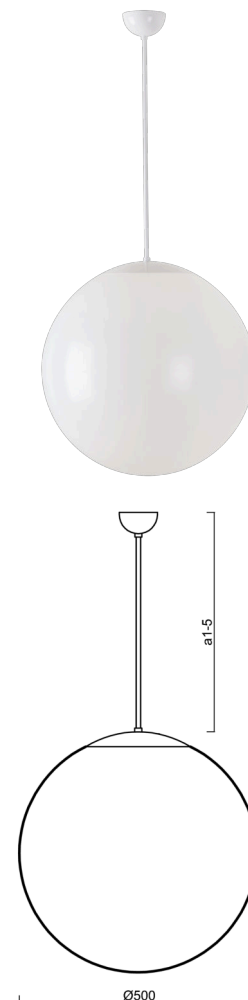

ISIS P4 PM

Kód produktu: ISI60809

Typ: LED-5L07E900Z11/PM4/a5 NK3HST B 4K##

Krátký popis svítidla: Bílé závěsné LED svítidlo nouzové kombinované (s automatickým testováním) a PMMA stínidlo. Tyčový závěs o délce 100 cm.

Technické

Typy svítidel	Nouzové kombinované SELFTEST
Typ montáže	závěsné - tyč
Materiál základny	ocel
Materiál stínidla	lesklý polymethylmetakrylát
Barva základny	bílá Ral9003
Barva stínidla	bílá
Držení stínidla	ocelový držák
Umístění montáže	strop
Šířka	500 mm
Délka	500 mm
Výška	500 mm
Délka závěsu	1000 mm
Montážní otvor	není
Kabelový vstup	není
Rázová pevnost	IK06
Provozní teplota	od -20°C do +30°C

Elektrické

Příkon	41 W
Stupeň krytí	IP40
Objímka	LED modul
Typ baterií	LiFePO4
Čas nouze	3 hod
SELFTEST	ano
Svorkovnice	není

Světelné

Světelný tok svítidla	6120 lm
Světelný tok zdroje	6960 lm
Světelný tok zdroje v nouzovém režimu	200 lm
Teplota	4000 K
Životnost LED L80/B10	100000 hod
CRI	Ra80
MacAdam	3
Fotobiologická bezpečnost svítidla dle EN 62471 (Blue light hazard)	Risk group 0

Eulum data pro výpočtové programy jsou k dispozici na www.osmont.cz.