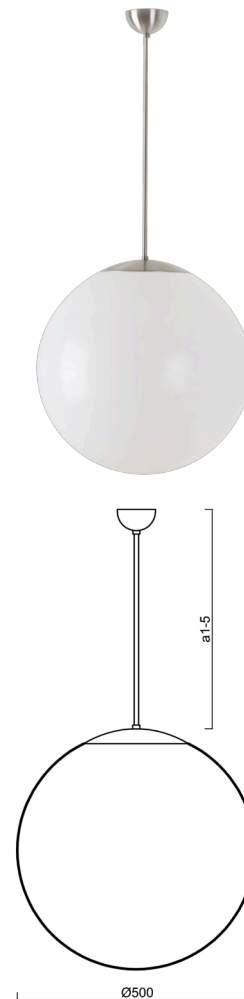

ISIS P4 PM

Kód produktu: ISI60327

Typ: LED-5L07E900Z11/PM4/a3 NK3HST NB 3K##

Krátký popis svítidla: Nerez broušené závěsné LED svítidlo nouzové kombinované (s automatickým testováním) a PMMA stínidlo. Tyčový závěs o délce 60 cm.

Technické

Typy svítidel	Nouzové kombinované SELFTEST
Typ montáže	závěsné - tyč
Materiál základny	nerez ocel
Materiál stínidla	lesklý polymethylmetakrylát
Barva základny	nerez broušená
Barva stínidla	bílá
Držení stínidla	ocelový držák
Umístění montáže	strop
Šířka	500 mm
Délka	500 mm
Výška	500 mm
Délka závěsu	600 mm
Montážní otvor	není
Kabelový vstup	není
Rázová pevnost	IK06
Provozní teplota	od -20°C do +30°C

Elektrické

Příkon	41 W
Stupeň krytí	IP40
Objímka	LED modul
Typ baterií	LiFePO4
Čas nouze	3 hod
SELFTEST	ano
Svorkovnice	není

Světelné

Světelný tok svítidla	5870 lm
Světelný tok zdroje	6670 lm
Světelný tok zdroje v nouzovém režimu	200 lm
Teplota	3000 K
Životnost LED L80/B10	100000 hod
CRI	Ra80
MacAdam	3
Fotobiologická bezpečnost svítidla dle EN 62471 (Blue light hazard)	Risk group 0

Eulum data pro výpočtové programy jsou k dispozici na www.osmont.cz.