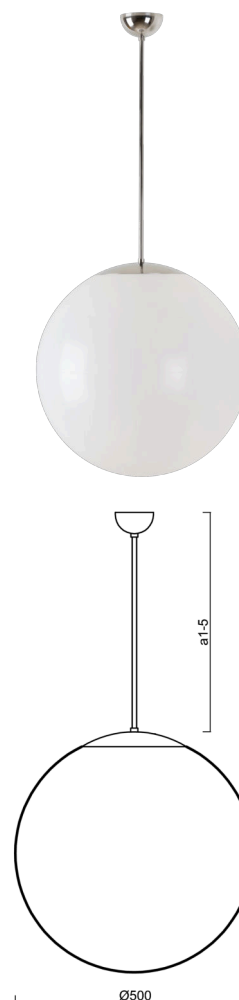

ISIS P4 PM

Kód produktu: ISI60322

Typ: LED-5L07E900Z11/PM4/a3 NK3HST NL 3K##

Krátký popis svítidla: Nerez leštěné závěsné LED svítidlo nouzové kombinované (s automatickým testováním) a PMMA stínidlo. Tyčový závěs o délce 60 cm.

Technické

Typy svítidel	Nouzové kombinované SELFTEST
Typ montáže	závěsné - tyč
Materiál základny	nerez ocel
Materiál stínidla	lesklý polymethylmetakrylát
Barva základny	nerez leštěná
Barva stínidla	bílá
Držení stínidla	ocelový držák
Umístění montáže	strop
Šířka	500 mm
Délka	500 mm
Výška	500 mm
Délka závěsu	600 mm
Montážní otvor	není
Kabelový vstup	není
Rázová pevnost	IK06
Provozní teplota	od -20°C do +30°C

Elektrické

Příkon	41 W
Stupeň krytí	IP40
Objímka	LED modul
Typ baterií	LiFePO4
Čas nouze	3 hod
SELFTEST	ano
Svorkovnice	není

Světelné

Světelný tok svítidla	5870 lm
Světelný tok zdroje	6670 lm
Světelný tok zdroje v nouzovém režimu	200 lm
Teplota	3000 K
Životnost LED L80/B10	100000 hod
CRI	Ra80
MacAdam	3
Fotobiologická bezpečnost svítidla dle EN 62471 (Blue light hazard)	Risk group 0

Eulum data pro výpočtové programy jsou k dispozici na www.osmont.cz.