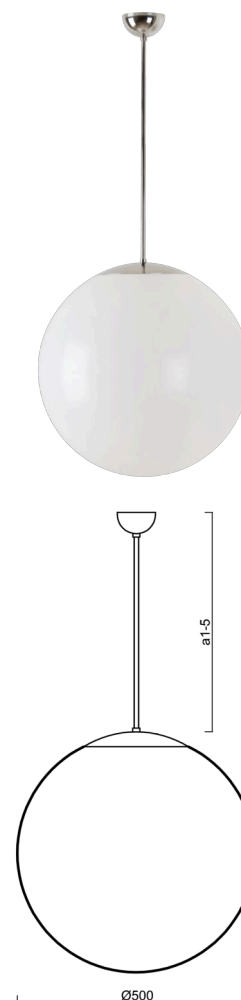

ISIS P4 PM

Kód produktu: ISI60321

Typ: LED-5L07E900Z11/PM4/a2 NK3HST NL 3K##

Krátký popis svítidla: Nerez leštěné závěsné LED svítidlo nouzové kombinované (s automatickým testováním) a PMMA stínidlo. Tyčový závěs o délce 40 cm.

Technické

Typy svítidel	Nouzové kombinované SELFTEST
Typ montáže	závěsné - tyč
Materiál základny	nerez ocel
Materiál stínidla	lesklý polymethylmetakrylát
Barva základny	nerez leštěná
Barva stínidla	bílá
Držení stínidla	ocelový držák
Umístění montáže	strop
Šířka	500 mm
Délka	500 mm
Výška	500 mm
Délka závěsu	400 mm
Montážní otvor	není
Kabelový vstup	není
Rázová pevnost	IK06
Provozní teplota	od -20°C do +30°C

Elektrické

Příkon	41 W
Stupeň krytí	IP40
Objímka	LED modul
Typ baterií	LiFePO4
Čas nouze	3 hod
SELFTEST	ano
Svorkovnice	není

Světelné

Světelný tok svítidla	5870 lm
Světelný tok zdroje	6670 lm
Světelný tok zdroje v nouzovém režimu	200 lm
Teplota	3000 K
Životnost LED L80/B10	100000 hod
CRI	Ra80
MacAdam	3
Fotobiologická bezpečnost svítidla dle EN 62471 (Blue light hazard)	Risk group 0

Eulum data pro výpočtové programy jsou k dispozici na www.osmont.cz.