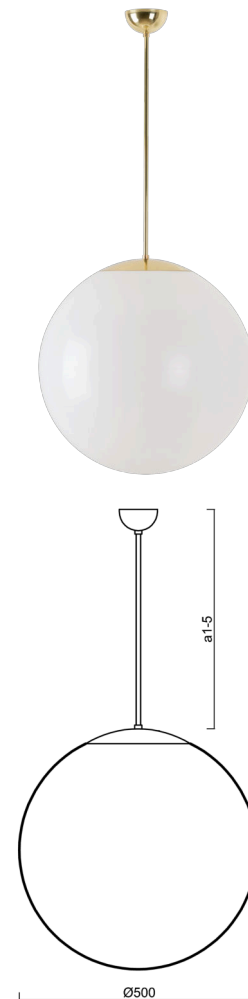

ISIS P4 PM

Kód produktu: ISI60319

Typ: LED-5L07E900Z11/PM4/a5 NK3HST MS 3K##

Krátký popis svítidla: Mosazné závěsné LED svítidlo nouzové kombinované (s automatickým testováním) a PMMA stínidlo. Tyčový závěs o délce 100 cm.

Technické

Typy svítidel	Nouzové kombinované SELFTEST
Typ montáže	závěsné - tyč
Materiál základny	Mosaz
Materiál stínidla	lesklý polymethylmetakrylát
Barva základny	mosaz leštěná
Barva stínidla	bílá
Držení stínidla	ocelový držák
Umístění montáže	strop
Šířka	500 mm
Délka	500 mm
Výška	500 mm
Délka závěsu	1000 mm
Montážní otvor	není
Kabelový vstup	není
Rázová pevnost	IK06
Provozní teplota	od -20°C do +30°C

Elektrické

Příkon	41 W
Stupeň krytí	IP40
Objímka	LED modul
Typ baterií	LiFePO4
Čas nouze	3 hod
SELFTEST	ano
Svorkovnice	není

Světelné

Světelný tok svítidla	5870 lm
Světelný tok zdroje	6670 lm
Světelný tok zdroje v nouzovém režimu	200 lm
Teplota	3000 K
Životnost LED L80/B10	100000 hod
CRI	Ra80
MacAdam	3
Fotobiologická bezpečnost svítidla dle EN 62471 (Blue light hazard)	Risk group 0

Eulum data pro výpočtové programy jsou k dispozici na www.osmont.cz.