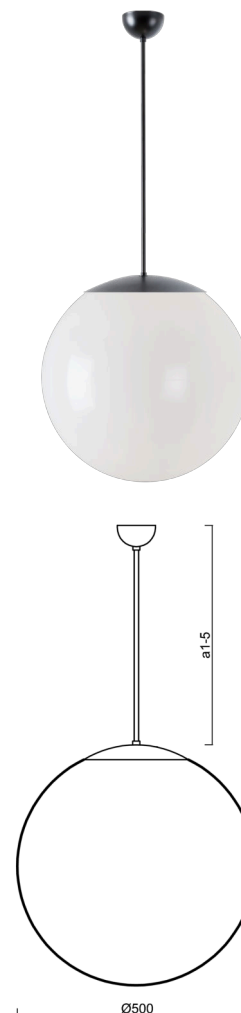

ISIS P4 PM

Kód produktu: ISI60310

Typ: LED-5L07E900Z11/PM4/a1 NK3HST C 3K##

Krátký popis svítidla: Černé závěsné LED svítidlo nouzové kombinované (s automatickým testováním) a PMMA stínidlo. Tyčový závěs o délce 20 cm.

Technické

Typy svítidel	Nouzové kombinované SELFTEST
Typ montáže	závěsné - tyč
Materiál základny	ocel
Materiál stínidla	lesklý polymethylmetakrylát
Barva základny	černá Ral9005
Barva stínidla	bílá
Držení stínidla	ocelový držák
Umístění montáže	strop
Šířka	500 mm
Délka	500 mm
Výška	500 mm
Délka závěsu	200 mm
Montážní otvor	není
Kabelový vstup	není
Rázová pevnost	IK06
Provozní teplota	od -20°C do +30°C

Elektrické

Příkon	41 W
Stupeň krytí	IP40
Objímka	LED modul
Typ baterií	LiFePO4
Čas nouze	3 hod
SELFTEST	ano
Svorkovnice	není

Světelné

Světelný tok svítidla	5870 lm
Světelný tok zdroje	6670 lm
Světelný tok zdroje v nouzovém režimu	200 lm
Teplota	3000 K
Životnost LED L80/B10	100000 hod
CRI	Ra80
MacAdam	3
Fotobiologická bezpečnost svítidla dle EN 62471 (Blue light hazard)	Risk group 0

Eulum data pro výpočtové programy jsou k dispozici na www.osmont.cz.