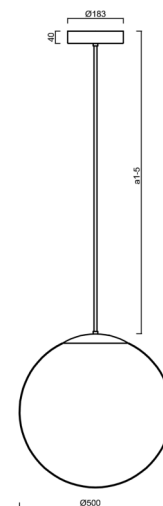

ISIS P4 PE HP

Kód produktu: ISI62999

Typ: LED-5L08E950Z11/PE4/a5 NB DALI 4K##

Krátký popis svítidla: Nerez broušené závěsné vysokovýkonné LED svítidlo DALI a polyetylenové stínidlo. Tyčový závěs o délce 100 cm.

Technické

Typy svítidel	Stmívatelné
Typ montáže	závěsné - tyč
Materiál základny	nerez ocel
Materiál stínidla	polyetylen
Barva základny	nerez broušená
Barva stínidla	bílá
Držení stínidla	sklapovací systém
Umístění montáže	strop
Šířka	500 mm
Délka	500 mm
Výška	500 mm
Průměr	ø 500 mm
Délka závěsu	1000 mm
Montážní otvor	3xø5mm
Kabelový vstup	2xø16mm
Energetická třída	D
Rázová pevnost	IK10
Provozní teplota	od -20°C do +30°C

Elektrické

Příkon	59 W
Stupeň krytí	IP40
Objemka	LED modul
Svorkovnice	zacvakávací
Počet svítidel na jistič B10A	15 ks
Počet svítidel na jistič B16A	25 ks
Počet svítidel na jistič C10A	26 ks
Počet svítidel na jistič C16A	42 ks

Světelné

Světelný tok svítidla	8450 lm
Světelný tok zdroje	9600 lm
Měrný výkon	143 lm/W
Teplota	4000 K
Životnost LED L80/B10	100000 hod
CRI	Ra80
MacAdam	3
Fotobiologická bezpečnost svítidla dle EN 62471 (Blue light hazard)	Risk group 0

Eulum data pro výpočtové programy jsou k dispozici na www.osmont.cz.