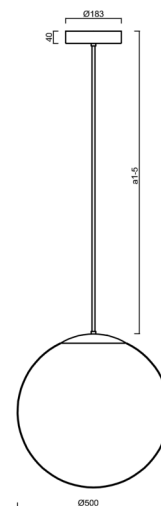

ISIS P4 PE HP

Kód produktu: IS162998

Typ: LED-5L08E950Z11/PE4/a4 NB DALI 4K##

Krátký popis svítidla: Nerez broušené závěsné vysokovýkonné LED svítidlo DALI a polyetylenové stínidlo. Tyčový závěs o délce 80 cm.

Technické

Typy svítidel	Stmívatelné
Typ montáže	závěsné - tyč
Materiál základny	nerez ocel
Materiál stínidla	polyetylen
Barva základny	nerez broušená
Barva stínidla	bílá
Držení stínidla	sklapovací systém
Umístění montáže	strop
Šířka	500 mm
Délka	500 mm
Výška	500 mm
Průměr	ø 500 mm
Délka závěsu	800 mm
Montážní otvor	3xø5mm
Kabelový vstup	2xø16mm
Energetická třída	D
Rázová pevnost	IK10
Provozní teplota	od -20°C do +30°C

Elektrické

Příkon	59 W
Stupeň krytí	IP40
Objemka	LED modul
Svorkovnice	zacvakávací
Počet svítidel na jistič B10A	15 ks
Počet svítidel na jistič B16A	25 ks
Počet svítidel na jistič C10A	26 ks
Počet svítidel na jistič C16A	42 ks

Světelné

Světelný tok svítidla	8450 lm
Světelný tok zdroje	9600 lm
Měrný výkon	143 lm/W
Teplota	4000 K
Životnost LED L80/B10	100000 hod
CRI	Ra80
MacAdam	3
Fotobiologická bezpečnost svítidla dle EN 62471 (Blue light hazard)	Risk group 0

Eulum data pro výpočtové programy jsou k dispozici na www.osmont.cz.