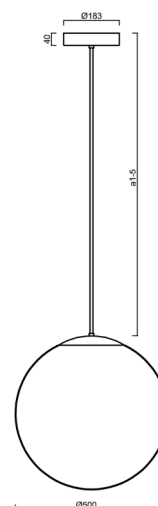

ISIS P4 PE HP

Kód produktu: ISI62990

Typ: LED-5L08E950Z11/PE4/a1 NB 4K##

Krátký popis svítidla: Nerez broušená závěsné vysokovýkonné LED svítidlo ON/OFF a polyetylenové stínidlo. Tyčový závěs o délce 20 cm.

Technické

Typy svítidel	Klasické on/off
Typ montáže	závěsné - tyč
Materiál základny	nerez ocel
Materiál stínidla	polyetylen
Barva základny	nerez broušená
Barva stínidla	bílá
Držení stínidla	sklapovací systém
Umístění montáže	strop
Šířka	500 mm
Délka	500 mm
Výška	500 mm
Průměr	ø 500 mm
Délka závěsu	200 mm
Montážní otvor	3xø5mm
Kabelový vstup	2xø16mm
Energetická třída	D
Rázová pevnost	IK10
Provozní teplota	od -20°C do +30°C

Elektrické

Příkon	59 W
Stupeň krytí	IP40
Objemka	LED modul
Svorkovnice	zacvakávací
Počet svítidel na jistič B10A	15 ks
Počet svítidel na jistič B16A	25 ks
Počet svítidel na jistič C10A	26 ks
Počet svítidel na jistič C16A	42 ks

Světelné

Světelný tok svítidla	8450 lm
Světelný tok zdroje	9600 lm
Měrný výkon	143 lm/W
Teplota	4000 K
Životnost LED L80/B10	100000 hod
CRI	Ra80
MacAdam	3
Fotobiologická bezpečnost svítidla dle EN 62471 (Blue light hazard)	Risk group 0

Eulum data pro výpočtové programy jsou k dispozici na www.osmont.cz.