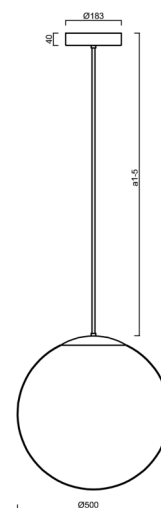

ISIS P4 PE HP

Kód produktu: ISI62979

Typ: LED-5L08E950Z11/PE4/a5 MS DALI 4K##

Krátký popis svítidla: Mosazné závěsné vysokovýkonné LED svítidlo DALI a polyetylenové stínidlo. Tyčový závěs o délce 100 cm.

Technické

Typy svítidel	Stmívatelné
Typ montáže	závěsné - tyč
Materiál základny	Mosaz
Materiál stínidla	polyetylen
Barva základny	mosaz leštěná
Barva stínidla	bílá
Držení stínidla	sklapovací systém
Umístění montáže	strop
Šířka	500 mm
Délka	500 mm
Výška	500 mm
Průměr	Ø 500 mm
Délka závěsu	1000 mm
Montážní otvor	3xØ5mm
Kabelový vstup	2xØ16mm
Energetická třída	D
Rázová pevnost	IK10
Provozní teplota	od -20°C do +30°C

Elektrické

Příkon	59 W
Stupeň krytí	IP40
Objímka	LED modul
Svorkovnice	zacvakávací
Počet svítidel na jistič B10A	15 ks
Počet svítidel na jistič B16A	25 ks
Počet svítidel na jistič C10A	26 ks
Počet svítidel na jistič C16A	42 ks

Světelné

Světelný tok svítidla	8450 lm
Světelný tok zdroje	9600 lm
Měrný výkon	143 lm/W
Teplota	4000 K
Životnost LED L80/B10	100000 hod
CRI	Ra80
MacAdam	3
Fotobiologická bezpečnost svítidla dle EN 62471 (Blue light hazard)	Risk group 0

Eulum data pro výpočtové programy jsou k dispozici na www.osmont.cz.