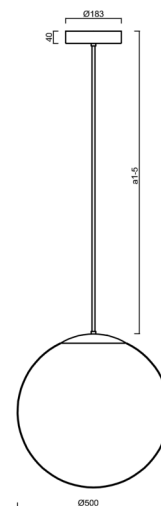

Světelné

Světelný tok svítidla	8450 lm
Světelný tok zdroje	9600 lm
Měrný výkon	143 lm/W
Teplota	4000 K
Životnost LED L80/B10	100000 hod
CRI	Ra80
MacAdam	3
Fotobiologická bezpečnost svítidla dle EN 62471 (Blue light hazard)	Risk group 0

Eulum data pro výpočtové programy jsou k dispozici na www.osmont.cz.