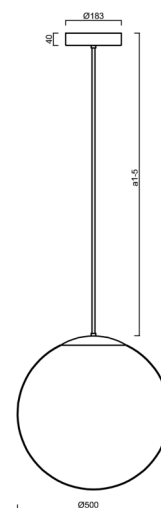

ISIS P4 PE HP

Kód produktu: IS162973

Typ: LED-5L08E950Z11/PE4/a4 MS 4K##

Krátký popis svítidla: Mosazné závěsné vysokovýkonné LED svítidlo ON/OFF a polyetylenové stínidlo. Tyčový závěs o délce 80 cm.

Technické

Typy svítidel	Klasické on/off
Typ montáže	závěsné - tyč
Materiál základny	Mosaz
Materiál stínidla	polyetylen
Barva základny	mosaz leštěná
Barva stínidla	bílá
Držení stínidla	sklapovací systém
Umístění montáže	strop
Šířka	500 mm
Délka	500 mm
Výška	500 mm
Průměr	ø 500 mm
Délka závěsu	800 mm
Montážní otvor	3xø5mm
Kabelový vstup	2xø16mm
Energetická třída	D
Rázová pevnost	IK10
Provozní teplota	od -20°C do +30°C

Elektrické

Příkon	59 W
Stupeň krytí	IP40
Objemka	LED modul
Svorkovnice	zacvakávací
Počet svítidel na jistič B10A	15 ks
Počet svítidel na jistič B16A	25 ks
Počet svítidel na jistič C10A	26 ks
Počet svítidel na jistič C16A	42 ks

Světelné

Světelný tok svítidla	8450 lm
Světelný tok zdroje	9600 lm
Měrný výkon	143 lm/W
Teplota	4000 K
Životnost LED L80/B10	100000 hod
CRI	Ra80
MacAdam	3
Fotobiologická bezpečnost svítidla dle EN 62471 (Blue light hazard)	Risk group 0

Eulum data pro výpočtové programy jsou k dispozici na www.osmont.cz.