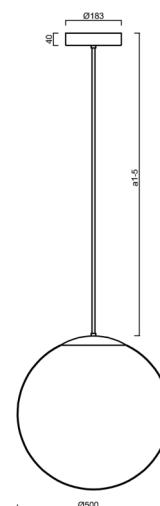

ISIS P4 PE HP

Kód produktu: ISI62972

Typ: LED-5L08E950Z11/PE4/a3 MS 4K##

Krátký popis svítidla: Mosazné závěsné vysokovýkonné LED svítidlo ON/OFF a polyetylenové stínidlo. Tyčový závěs o délce 60 cm.

Technické

Typy svítidel	Klasické on/off
Typ montáže	závěsné - tyč
Materiál základny	Mosaz
Materiál stínidla	polyetylen
Barva základny	mosaz leštěná
Barva stínidla	bílá
Držení stínidla	sklapovací systém
Umístění montáže	strop
Šířka	500 mm
Délka	500 mm
Výška	500 mm
Průměr	ø 500 mm
Délka závěsu	600 mm
Montážní otvor	3xø5mm
Kabelový vstup	2xø16mm
Energetická třída	D
Rázová pevnost	IK10
Provozní teplota	od -20°C do +30°C

Elektrické

Příkon	59 W
Stupeň krytí	IP40
Objemka	LED modul
Svorkovnice	zacvakávací
Počet svítidel na jistič B10A	15 ks
Počet svítidel na jistič B16A	25 ks
Počet svítidel na jistič C10A	26 ks
Počet svítidel na jistič C16A	42 ks

Světelné

Světelný tok svítidla	8450 lm
Světelný tok zdroje	9600 lm
Měrný výkon	143 lm/W
Teplota	4000 K
Životnost LED L80/B10	100000 hod
CRI	Ra80
MacAdam	3
Fotobiologická bezpečnost svítidla dle EN 62471 (Blue light hazard)	Risk group 0

Eulum data pro výpočtové programy jsou k dispozici na www.osmont.cz.