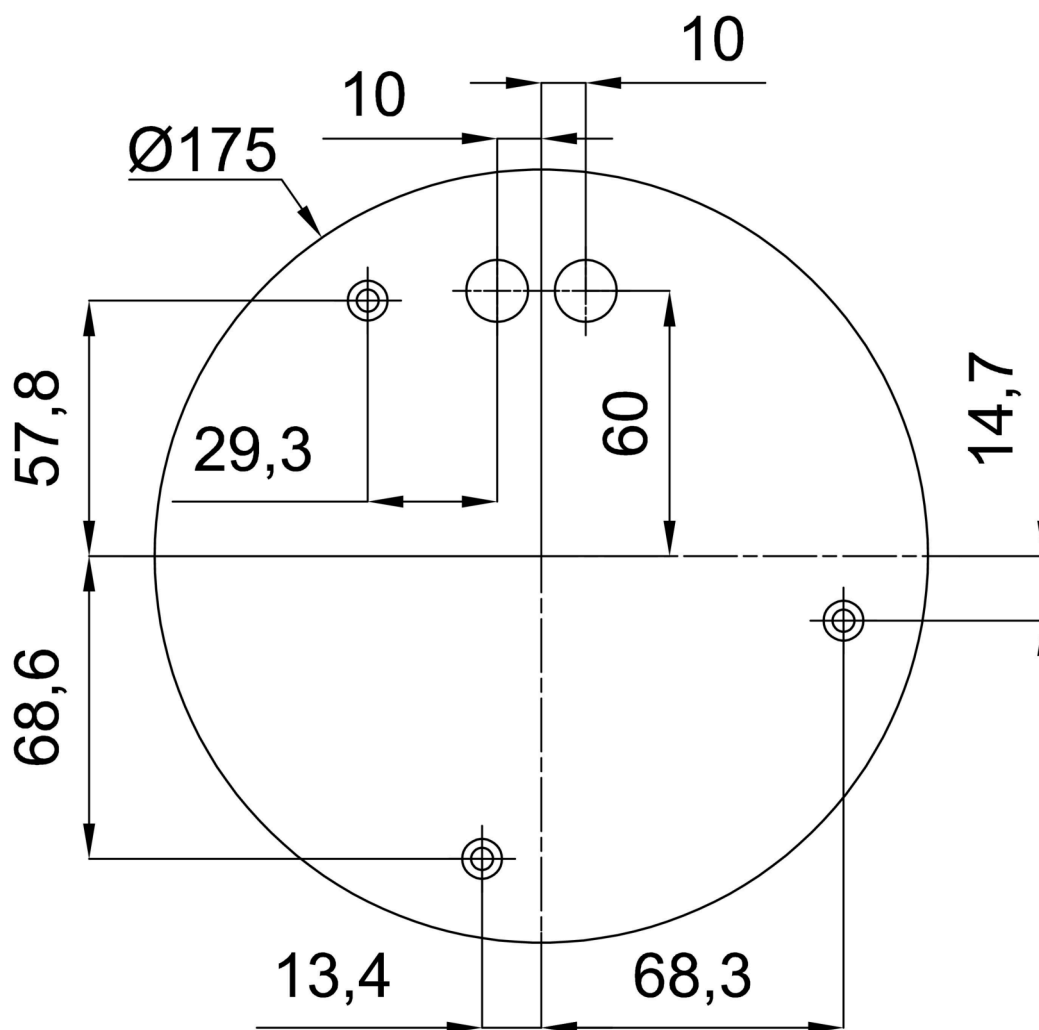

Logistické

EAN	8591728020064
Hmotnost NTT0	4.4 Kg
Hmotnost BTTO	6.3 Kg
Počet kartonů	2 ks
Objem balení	0.164 m³
Balení 1 šířka	0.52 m
Balení 1 délka	0.52 m
Balení 1 výška	0.53 m
Záruka*	60 měsíců

*U akumulátorů je poskytována záruka v délce 12 měsíců od data prodeje.

Montážní rozměry: