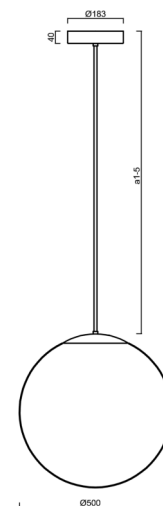

ISIS P4 PE HP

Kód produktu: ISI62959

Typ: LED-5L08E950Z11/PE4/a5 B DALI 4K##

Krátký popis svítidla: Bílé závěsné vysokovýkonné LED svítidlo DALI a polyetylenové stínidlo. Tyčový závěs o délce 100 cm.

Technické

Typy svítidel	Stmívatelné
Typ montáže	závěsné - tyč
Materiál základny	ocel
Materiál stínidla	polyetylen
Barva základny	bílá Ral9003
Barva stínidla	bílá
Držení stínidla	sklapovací systém
Umístění montáže	strop
Šířka	500 mm
Délka	500 mm
Výška	500 mm
Průměr	ø 500 mm
Délka závěsu	1000 mm
Montážní otvor	3xø5mm
Kabelový vstup	2xø16mm
Energetická třída	D
Rázová pevnost	IK10
Provozní teplota	od -20°C do +30°C

Elektrické

Příkon	59 W
Stupeň krytí	IP40
Objímka	LED modul
Svorkovnice	zacvakávací
Počet svítidel na jistič B10A	15 ks
Počet svítidel na jistič B16A	25 ks
Počet svítidel na jistič C10A	26 ks
Počet svítidel na jistič C16A	42 ks

Světelné

Světelný tok svítidla	8450 lm
Světelný tok zdroje	9600 lm
Měrný výkon	143 lm/W
Teplota	4000 K
Životnost LED L80/B10	100000 hod
CRI	Ra80
MacAdam	3
Fotobiologická bezpečnost svítidla dle EN 62471 (Blue light hazard)	Risk group 0

Eulum data pro výpočtové programy jsou k dispozici na www.osmont.cz.