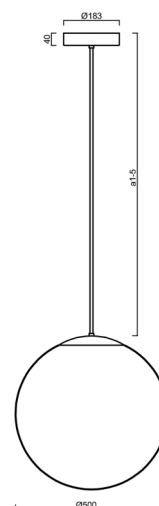

ISIS P4 PE HP

LED-5L08E950Z11/PE4/a4 B DALI 4K##

WWW.OSMONT.CZ

ISIS P4 PE HP

Kód produktu: ISI62958

Typ: LED-5L08E950Z11/PE4/a4 B DALI 4K##

Krátký popis svítidla: Bílé závěsné vysokovýkonné LED svítidlo DALI a polyetylenové stínidlo. Tyčový závěs o délce 80 cm.

Technické

Typy svítidel	Stmívatelné
Typ montáže	závěsné - tyč
Materiál základny	ocel
Materiál stínidla	polyetylen
Barva základny	bílá Ral9003
Barva stínidla	bílá
Držení stínidla	sklapovací systém
Umístění montáže	strop
Šířka	500 mm
Délka	500 mm
Výška	500 mm
Průměr	ø 500 mm
Délka závěsu	800 mm
Montážní otvor	3xø5mm
Kabelový vstup	2xø16mm
Energetická třída	D
Rázová pevnost	IK10
Provozní teplota	od -20°C do +30°C