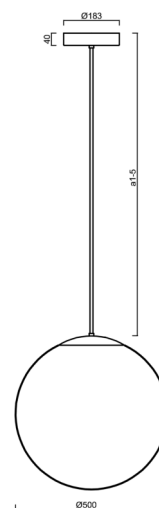

ISIS P4 PE HP

Kód produktu: ISI62954

Typ: LED-5L08E950Z11/PE4/a5 B 4K##

Krátký popis svítidla: Bílé závěsné vysokovýkonné LED svítidlo ON/OFF a polyetylenové stínidlo. Tyčový závěs o délce 100 cm.

Technické

Typy svítidel	Klasické on/off
Typ montáže	závěsné - tyč
Materiál základny	ocel
Materiál stínidla	polyetylen
Barva základny	bílá Ral9003
Barva stínidla	bílá
Držení stínidla	sklapovací systém
Umístění montáže	strop
Šířka	500 mm
Délka	500 mm
Výška	500 mm
Průměr	ø 500 mm
Délka závěsu	1000 mm
Montážní otvor	3xø5mm
Kabelový vstup	2xø16mm
Energetická třída	D
Rázová pevnost	IK10
Provozní teplota	od -20°C do +30°C

Elektrické

Příkon	59 W
Stupeň krytí	IP40
Objímka	LED modul
Svorkovnice	zacvakávací
Počet svítidel na jistič B10A	15 ks
Počet svítidel na jistič B16A	25 ks
Počet svítidel na jistič C10A	26 ks
Počet svítidel na jistič C16A	42 ks

Světelné

Světelný tok svítidla	8450 lm
Světelný tok zdroje	9600 lm
Měrný výkon	143 lm/W
Teplota	4000 K
Životnost LED L80/B10	100000 hod
CRI	Ra80
MacAdam	3
Fotobiologická bezpečnost svítidla dle EN 62471 (Blue light hazard)	Risk group 0

Eulum data pro výpočtové programy jsou k dispozici na www.osmont.cz.