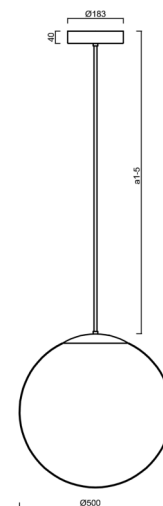

ISIS P4 PE HP

Kód produktu: ISI62494

Typ: LED-5L08E950Z11/PE4/a5 NB 3K##

Krátký popis svítidla: Nerez broušená závěsné vysokovýkonné LED svítidlo ON/OFF a polyetylenové stínidlo. Tyčový závěs o délce 100 cm.

Technické

Typy svítidel	Klasické on/off
Typ montáže	závěsné - tyč
Materiál základny	nerez ocel
Materiál stínidla	polyetylen
Barva základny	nerez broušená
Barva stínidla	bílá
Držení stínidla	sklapovací systém
Umístění montáže	strop
Šířka	500 mm
Délka	500 mm
Výška	500 mm
Průměr	ø 500 mm
Délka závěsu	1000 mm
Montážní otvor	3xø5mm
Kabelový vstup	2xø16mm
Energetická třída	D
Rázová pevnost	IK10
Provozní teplota	od -20°C do +30°C

Elektrické

Příkon	59 W
Stupeň krytí	IP40
Objemka	LED modul
Svorkovnice	zacvakávací
Počet svítidel na jistič B10A	15 ks
Počet svítidel na jistič B16A	25 ks
Počet svítidel na jistič C10A	26 ks
Počet svítidel na jistič C16A	42 ks

Světelné

Světelný tok svítidla	8100 lm
Světelný tok zdroje	9200 lm
Měrný výkon	137 lm/W
Teplota	3000 K
Životnost LED L80/B10	100000 hod
CRI	Ra80
MacAdam	3
Fotobiologická bezpečnost svítidla dle EN 62471 (Blue light hazard)	Risk group 0

Eulum data pro výpočtové programy jsou k dispozici na www.osmont.cz.