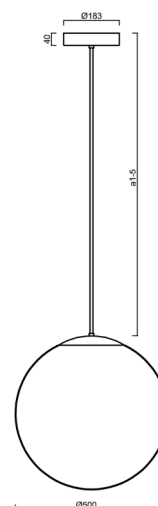

ISIS P4 PE HP

Kód produktu: IS162492

Typ: LED-5L08E950Z11/PE4/a3 NB 3K##

Krátký popis svítidla: Nerez broušená závěsné vysokovýkonné LED svítidlo ON/OFF a polyetylenové stínidlo. Tyčový závěs o délce 60 cm.

Technické

Typy svítidel	Klasické on/off
Typ montáže	závěsné - tyč
Materiál základny	nerez ocel
Materiál stínidla	polyetylen
Barva základny	nerez broušená
Barva stínidla	bílá
Držení stínidla	sklapovací systém
Umístění montáže	strop
Šířka	500 mm
Délka	500 mm
Výška	500 mm
Průměr	ø 500 mm
Délka závěsu	600 mm
Montážní otvor	3xø5mm
Kabelový vstup	2xø16mm
Energetická třída	D
Rázová pevnost	IK10
Provozní teplota	od -20°C do +30°C

Elektrické

Příkon	59 W
Stupeň krytí	IP40
Objemka	LED modul
Svorkovnice	zacvakávací
Počet svítidel na jistič B10A	15 ks
Počet svítidel na jistič B16A	25 ks
Počet svítidel na jistič C10A	26 ks
Počet svítidel na jistič C16A	42 ks

Světelné

Světelný tok svítidla	8100 lm
Světelný tok zdroje	9200 lm
Měrný výkon	137 lm/W
Teplota	3000 K
Životnost LED L80/B10	100000 hod
CRI	Ra80
MacAdam	3
Fotobiologická bezpečnost svítidla dle EN 62471 (Blue light hazard)	Risk group 0

Eulum data pro výpočtové programy jsou k dispozici na www.osmont.cz.