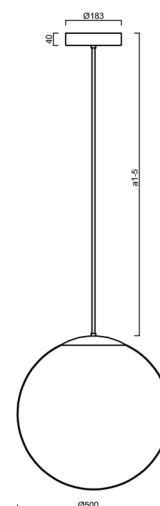

ISIS P4 PE HP

Kód produktu: ISI62470

Typ: LED-5L08E950Z11/PE4/a1 MS 3K##

Krátký popis svítidla: Mosazné závěsné vysokovýkonné LED svítidlo ON/OFF a polyetylenové stínidlo. Tyčový závěs o délce 20 cm.

Technické

Typy svítidel	Klasické on/off
Typ montáže	závěsné - tyč
Materiál základny	Mosaz
Materiál stínidla	polyetylen
Barva základny	mosaz leštěná
Barva stínidla	bílá
Držení stínidla	sklapovací systém
Umístění montáže	strop
Šířka	500 mm
Délka	500 mm
Výška	500 mm
Průměr	ø 500 mm
Délka závěsu	200 mm
Montážní otvor	3xø5mm
Kabelový vstup	2xø16mm
Energetická třída	D
Rázová pevnost	IK10
Provozní teplota	od -20°C do +30°C

Elektrické

Příkon	59 W
Stupeň krytí	IP40
Objemka	LED modul
Svorkovnice	zacvakávací
Počet svítidel na jistič B10A	15 ks
Počet svítidel na jistič B16A	25 ks
Počet svítidel na jistič C10A	26 ks
Počet svítidel na jistič C16A	42 ks

Světelné

Světelný tok svítidla	8100 lm
Světelný tok zdroje	9200 lm
Měrný výkon	137 lm/W
Teplota	3000 K
Životnost LED L80/B10	100000 hod
CRI	Ra80
MacAdam	3
Fotobiologická bezpečnost svítidla dle EN 62471 (Blue light hazard)	Risk group 0

Eulum data pro výpočtové programy jsou k dispozici na www.osmont.cz.