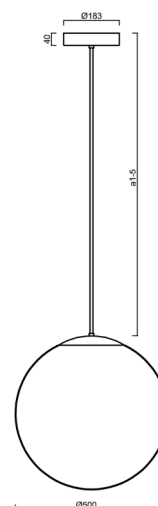

ISIS P4 PE HP

Kód produktu: ISI62469

Typ: LED-5L08E950Z11/PE4/a5 C DALI 3K##

Krátký popis svítidla: Černé závěsné vysokovýkonné LED svítidlo DALI a polyetylenové stínidlo. Tyčový závěs o délce 100 cm.

Technické

Typy svítidel	Stmívatelné
Typ montáže	závěsné - tyč
Materiál základny	ocel
Materiál stínidla	polyetylen
Barva základny	černá Ral9005
Barva stínidla	bílá
Držení stínidla	sklapovací systém
Umístění montáže	strop
Šířka	500 mm
Délka	500 mm
Výška	500 mm
Průměr	ø 500 mm
Délka závěsu	1000 mm
Montážní otvor	3xø5mm
Kabelový vstup	2xø16mm
Energetická třída	D
Rázová pevnost	IK10
Provozní teplota	od -20°C do +30°C

Elektrické

Příkon	59 W
Stupeň krytí	IP40
Objímka	LED modul
Svorkovnice	zacvakávací
Počet svítidel na jistič B10A	15 ks
Počet svítidel na jistič B16A	25 ks
Počet svítidel na jistič C10A	26 ks
Počet svítidel na jistič C16A	42 ks

Světelné

Světelný tok svítidla	8100 lm
Světelný tok zdroje	9200 lm
Měrný výkon	137 lm/W
Teplota	3000 K
Životnost LED L80/B10	100000 hod
CRI	Ra80
MacAdam	3
Fotobiologická bezpečnost svítidla dle EN 62471 (Blue light hazard)	Risk group 0

Eulum data pro výpočtové programy jsou k dispozici na www.osmont.cz.