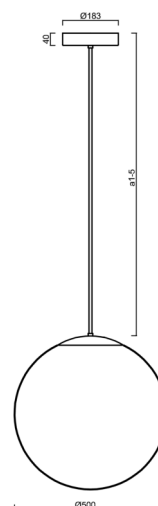

ISIS P4 PE HP

Kód produktu: ISI62467

Typ: LED-5L08E950Z11/PE4/a3 C DALI 3K##

Krátký popis svítidla: Černé závěsné vysokovýkonné LED svítidlo DALI a polyetylenové stínidlo. Tyčový závěs o délce 60 cm.

Technické

Typy svítidel	Stmívatelné
Typ montáže	závěsné - tyč
Materiál základny	ocel
Materiál stínidla	polyetylen
Barva základny	černá Ral9005
Barva stínidla	bílá
Držení stínidla	sklapovací systém
Umístění montáže	strop
Šířka	500 mm
Délka	500 mm
Výška	500 mm
Průměr	ø 500 mm
Délka závěsu	600 mm
Montážní otvor	3xø5mm
Kabelový vstup	2xø16mm
Energetická třída	D
Rázová pevnost	IK10
Provozní teplota	od -20°C do +30°C

Elektrické

Příkon	59 W
Stupeň krytí	IP40
Objímka	LED modul
Svorkovnice	zacvakávací
Počet svítidel na jistič B10A	15 ks
Počet svítidel na jistič B16A	25 ks
Počet svítidel na jistič C10A	26 ks
Počet svítidel na jistič C16A	42 ks

Světelné

Světelný tok svítidla	8100 lm
Světelný tok zdroje	9200 lm
Měrný výkon	137 lm/W
Teplota	3000 K
Životnost LED L80/B10	100000 hod
CRI	Ra80
MacAdam	3
Fotobiologická bezpečnost svítidla dle EN 62471 (Blue light hazard)	Risk group 0

Eulum data pro výpočtové programy jsou k dispozici na www.osmont.cz.