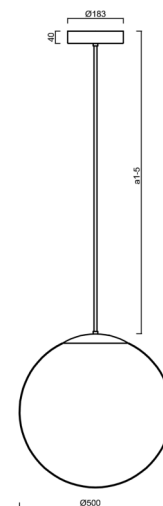

ISIS P4 PE HP

Kód produktu: ISI62459

Typ: LED-5L08E950Z11/PE4/a5 B DALI 3K##

Krátký popis svítidla: Bílé závěsné vysokovýkonné LED svítidlo DALI a polyetylenové stínidlo. Tyčový závěs o délce 100 cm.

Technické

Typy svítidel	Stmívatelné
Typ montáže	závěsné - tyč
Materiál základny	ocel
Materiál stínidla	polyetylen
Barva základny	bílá Ral9003
Barva stínidla	bílá
Držení stínidla	sklapovací systém
Umístění montáže	strop
Šířka	500 mm
Délka	500 mm
Výška	500 mm
Průměr	ø 500 mm
Délka závěsu	1000 mm
Montážní otvor	3xø5mm
Kabelový vstup	2xø16mm
Energetická třída	D
Rázová pevnost	IK10
Provozní teplota	od -20°C do +30°C

Elektrické

Příkon	59 W
Stupeň krytí	IP40
Objímka	LED modul
Svorkovnice	zacvakávací
Počet svítidel na jistič B10A	15 ks
Počet svítidel na jistič B16A	25 ks
Počet svítidel na jistič C10A	26 ks
Počet svítidel na jistič C16A	42 ks

Světelné

Světelný tok svítidla	8100 lm
Světelný tok zdroje	9200 lm
Měrný výkon	137 lm/W
Teplota	3000 K
Životnost LED L80/B10	100000 hod
CRI	Ra80
MacAdam	3
Fotobiologická bezpečnost svítidla dle EN 62471 (Blue light hazard)	Risk group 0

Eulum data pro výpočtové programy jsou k dispozici na www.osmont.cz.