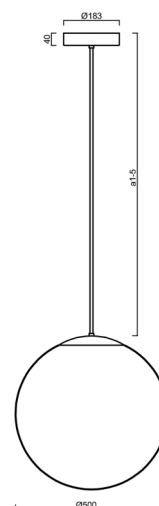

ISIS P4 PE HP

LED-5L08E950Z11/PE4/a4 B DALI 3K##

WWW.OSMONT.CZ

ISIS P4 PE HP

Kód produktu: ISI62458

Typ: LED-5L08E950Z11/PE4/a4 B DALI 3K##

Krátký popis svítidla: Bílé závěsné vysokovýkonné LED svítidlo DALI a polyetylenové stínidlo. Tyčový závěs o délce 80 cm.

Technické

Typy svítidel	Stmívatelné
Typ montáže	závěsné - tyč
Materiál základny	ocel
Materiál stínidla	polyetylen
Barva základny	bílá Ral9003
Barva stínidla	bílá
Držení stínidla	sklapovací systém
Umístění montáže	strop
Šířka	500 mm
Délka	500 mm
Výška	500 mm
Průměr	ø 500 mm
Délka závěsu	800 mm
Montážní otvor	3xø5mm
Kabelový vstup	2xø16mm
Energetická třída	D
Rázová pevnost	IK10
Provozní teplota	od -20°C do +30°C