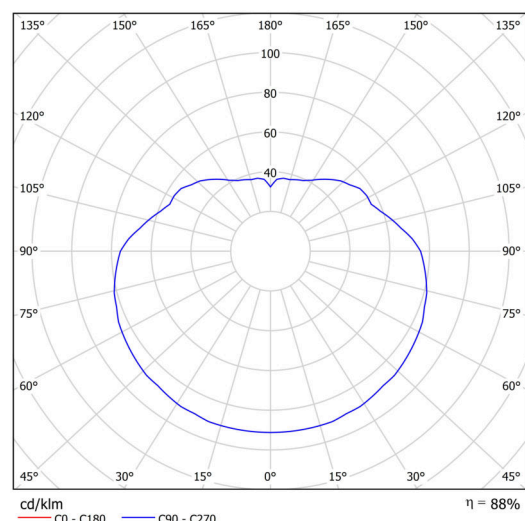

ISIS P4 PE HP

Kód produktu: ISI62450

Typ: LED-5L08E950Z11/PE4/a1 B 3K##

Krátký popis svítidla: Bílé závěsné vysokovýkonné LED svítidlo ON/OFF a polyetylenové stínidlo. Tyčový závěs o délce 20 cm.

Technické

Typy svítidel	Klasické on/off
Typ montáže	závěsné - tyč
Materiál základny	ocel
Materiál stínidla	polyetylen
Barva základny	bílá Ral9003
Barva stínidla	bílá
Držení stínidla	sklapovací systém
Umístění montáže	strop
Šířka	500 mm
Délka	500 mm
Výška	500 mm
Průměr	ø 500 mm
Délka závěsu	200 mm
Montážní otvor	3xø5mm
Kabelový vstup	2xø16mm
Energetická třída	D
Rázová pevnost	IK10
Provozní teplota	od -20°C do +30°C

Elektrické

Příkon	59 W
Stupeň krytí	IP40
Objímka	LED modul
Svorkovnice	zacvakávací
Počet svítidel na jistič B10A	15 ks
Počet svítidel na jistič B16A	25 ks
Počet svítidel na jistič C10A	26 ks
Počet svítidel na jistič C16A	42 ks

Světelné

Světelný tok svítidla	8100 lm
Světelný tok zdroje	9200 lm
Měrný výkon	137 lm/W
Teplota	3000 K
Životnost LED L80/B10	100000 hod
CRI	Ra80
MacAdam	3
Fotobiologická bezpečnost svítidla dle EN 62471 (Blue light hazard)	Risk group 0

Eulum data pro výpočtové programy jsou k dispozici na www.osmont.cz.