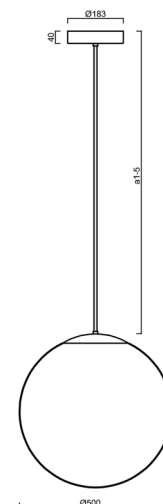

ISIS P4 PE HP

Kód produktu: ISI62450

Typ: LED-5L08E950Z11/PE4/a1 B 3K##

Krátký popis svítidla: Bílé závěsné vysokovýkonné LED svítidlo ON/OFF a polyetylenové stínidlo. Tyčový závěs o délce 20 cm.

Technické

Typy svítidel	Klasické on/off
Typ montáže	závěsné - tyč
Materiál základny	ocel
Materiál stínidla	polyetylen
Barva základny	bílá Ral9003
Barva stínidla	bílá
Držení stínidla	sklapovací systém
Umístění montáže	strop
Šířka	500 mm
Délka	500 mm
Výška	500 mm
Průměr	ø 500 mm
Délka závěsu	200 mm
Montážní otvor	3xø5mm
Kabelový vstup	2xø16mm
Energetická třída	D
Rázová pevnost	IK10
Provozní teplota	od -20°C do +30°C

Elektrické

Příkon	59 W
Stupeň krytí	IP40
Objímka	LED modul
Svorkovnice	zacvakávací
Počet svítidel na jistič B10A	15 ks
Počet svítidel na jistič B16A	25 ks
Počet svítidel na jistič C10A	26 ks
Počet svítidel na jistič C16A	42 ks

Světelné

Světelný tok svítidla	8100 lm
Světelný tok zdroje	9200 lm
Měrný výkon	137 lm/W
Teplota	3000 K
Životnost LED L80/B10	100000 hod
CRI	Ra80
MacAdam	3
Fotobiologická bezpečnost svítidla dle EN 62471 (Blue light hazard)	Risk group 0

Eulum data pro výpočtové programy jsou k dispozici na www.osmont.cz.