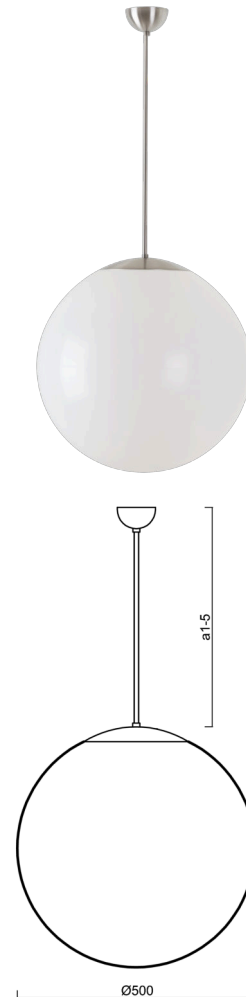

ISIS P4 PE

Kód produktu: ISI66652

Typ: LED-5L07E900Z11/PE4/a3 NB DALI 4K##

Krátký popis svítidla: Nerez broušené závěsné LED svítidlo DALI a polyetylenové stínidlo

Technické

Typy svítidel	Stmívatelné
Typ montáže	závěsné - tyč
Materiál základny	nerez ocel
Materiál stínidla	polyetylen
Barva základny	nerez broušená
Barva stínidla	bílá
Držení stínidla	sklapovací systém
Umístění montáže	strop
Šířka	500 mm
Délka	500 mm
Výška	500 mm
Průměr	ø 500 mm
Délka závěsu	600 mm
Montážní otvor	none
Kabelový vstup	není
Energetická třída	D
Rázová pevnost	IK10
Provozní teplota	od -20°C do +30°C

Elektrické

Příkon	41 W
Stupeň krytí	IP40
Objímka	LED modul
Svorkovnice	není
Počet svítidel na jistič B10A	14 ks
Počet svítidel na jistič B16A	23 ks
Počet svítidel na jistič C10A	23 ks
Počet svítidel na jistič C16A	38 ks

Světelné

Světelný tok svítidla	6120 lm
Světelný tok zdroje	6960 lm
Měrný výkon	149 lm/W
Teplota	4000 K
Životnost LED L80/B10	100000 hod
CRI	Ra80
MacAdam	3
Fotobiologická bezpečnost svítidla dle EN 62471 (Blue light hazard)	Risk group 0

Eulum data pro výpočtové programy jsou k dispozici na www.osmont.cz.