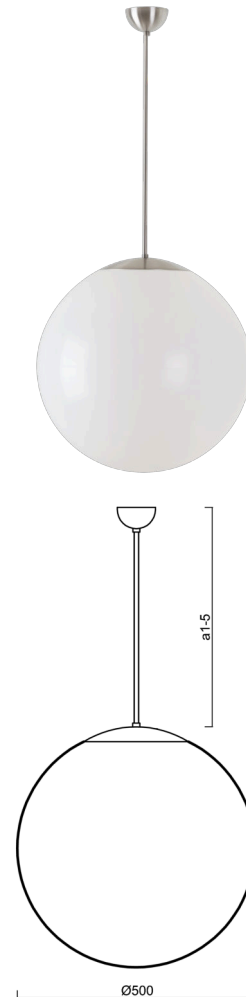

ISIS P4 PE

Kód produktu: ISI66649

Typ: LED-5L07E900Z11/PE4/a5 NB 4K##

Krátký popis svítidla: Nerez broušené závěsné LED svítidlo ON/OFF a polyetylenové stínidlo

Technické

Typy svítidel	Klasické on/off
Typ montáže	závěsné - tyč
Materiál základny	nerez ocel
Materiál stínidla	polyetylen
Barva základny	nerez broušená
Barva stínidla	bílá
Držení stínidla	sklapovací systém
Umístění montáže	strop
Šířka	500 mm
Délka	500 mm
Výška	500 mm
Průměr	Ø 500 mm
Délka závěsu	1000 mm
Montážní otvor	none
Kabelový vstup	není
Energetická třída	D
Rázová pevnost	IK10
Provozní teplota	od -20°C do +30°C

Elektrické

Příkon	41 W
Stupeň krytí	IP40
Objemka	LED modul
Svorkovnice	není
Počet svítidel na jistič B10A	35 ks
Počet svítidel na jistič B16A	65 ks
Počet svítidel na jistič C10A	35 ks
Počet svítidel na jistič C16A	65 ks

Světelné

Světelný tok svítidla	6120 lm
Světelný tok zdroje	6960 lm
Měrný výkon	149 lm/W
Teplota	4000 K
Životnost LED L80/B10	100000 hod
CRI	Ra80
MacAdam	3
Fotobiologická bezpečnost svítidla dle EN 62471 (Blue light hazard)	Risk group 0

Eulum data pro výpočtové programy jsou k dispozici na www.osmont.cz.