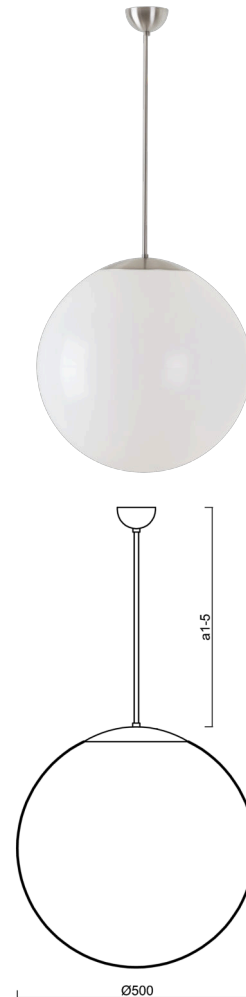

ISIS P4 PE

Kód produktu: ISI66647

Typ: LED-5L07E900Z11/PE4/a3 NB 4K##

Krátký popis svítidla: Nerez broušené závěsné LED svítidlo ON/OFF a polyetylenové stínidlo

Technické

Typy svítidel	Klasické on/off
Typ montáže	závěsné - tyč
Materiál základny	nerez ocel
Materiál stínidla	polyetylen
Barva základny	nerez broušená
Barva stínidla	bílá
Držení stínidla	sklapovací systém
Umístění montáže	strop
Šířka	500 mm
Délka	500 mm
Výška	500 mm
Průměr	Ø 500 mm
Délka závěsu	600 mm
Montážní otvor	none
Kabelový vstup	není
Energetická třída	D
Rázová pevnost	IK10
Provozní teplota	od -20°C do +30°C

Elektrické

Příkon	41 W
Stupeň krytí	IP40
Objímka	LED modul
Svorkovnice	není
Počet svítidel na jistič B10A	35 ks
Počet svítidel na jistič B16A	65 ks
Počet svítidel na jistič C10A	35 ks
Počet svítidel na jistič C16A	65 ks

Světelné

Světelný tok svítidla	6120 lm
Světelný tok zdroje	6960 lm
Měrný výkon	149 lm/W
Teplota	4000 K
Životnost LED L80/B10	100000 hod
CRI	Ra80
MacAdam	3
Fotobiologická bezpečnost svítidla dle EN 62471 (Blue light hazard)	Risk group 0

Eulum data pro výpočtové programy jsou k dispozici na www.osmont.cz.