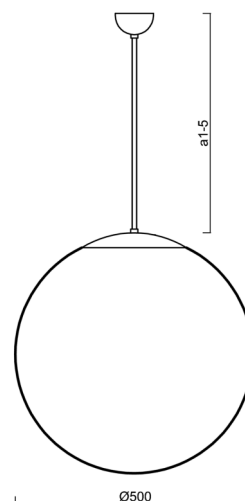

ISIS P4 PE

Kód produktu: ISI66645

Typ: LED-5L07E900Z11/PE4/a1 NB 4K##

Krátký popis svítidla: Nerez broušené závěsné LED svítidlo ON/OFF a polyetylenové stínidlo

Technické

Typy svítidel	Klasické on/off
Typ montáže	závěsné - tyč
Materiál základny	nerez ocel
Materiál stínidla	polyetylen
Barva základny	nerez broušená
Barva stínidla	bílá
Držení stínidla	sklapovací systém
Umístění montáže	strop
Šířka	500 mm
Délka	500 mm
Výška	500 mm
Průměr	ø 500 mm
Délka závěsu	200 mm
Montážní otvor	none
Kabelový vstup	není
Energetická třída	D
Rázová pevnost	IK10
Provozní teplota	od -20°C do +30°C

Elektrické

Příkon	41 W
Stupeň krytí	IP40
Objímka	LED modul
Svorkovnice	není
Počet svítidel na jistič B10A	35 ks
Počet svítidel na jistič B16A	65 ks
Počet svítidel na jistič C10A	35 ks
Počet svítidel na jistič C16A	65 ks

Světelné

Světelný tok svítidla	6120 lm
Světelný tok zdroje	6960 lm
Měrný výkon	149 lm/W
Teplota	4000 K
Životnost LED L80/B10	100000 hod
CRI	Ra80
MacAdam	3
Fotobiologická bezpečnost svítidla dle EN 62471 (Blue light hazard)	Risk group 0

Eulum data pro výpočtové programy jsou k dispozici na www.osmont.cz.