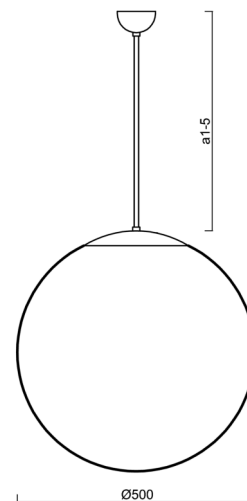

ISIS P4 PE

Kód produktu: ISI66644

Typ: LED-5L07E900Z11/PE4/a5/NK1W NL 4K##

Krátký popis svítidla: Nerez leštěné závěsné LED svítidlo nouzové kombinované a polyetylenové stínidlo

Technické

Typy svítidel	Nouzové kombinované
Typ montáže	závěsné - tyč
Materiál základny	nerez ocel
Materiál stínidla	polyetylen
Barva základny	nerez leštěná
Barva stínidla	bílá
Držení stínidla	sklapovací systém
Umístění montáže	strop
Šířka	500 mm
Délka	500 mm
Výška	500 mm
Průměr	Ø 500 mm
Délka závěsu	1000 mm
Montážní otvor	none
Kabelový vstup	není
Energetická třída	D
Rázová pevnost	IK10
Provozní teplota	od 0°C do +30°C

Elektrické

Příkon	41 W
Stupeň krytí	IP40
Objemka	LED modul
Typ baterií	NiCd
Čas nouze	3 hod
Svorkovnice	není
Počet svítidel na jistič B10A	25 ks
Počet svítidel na jistič B16A	43 ks
Počet svítidel na jistič C10A	29 ks
Počet svítidel na jistič C16A	52 ks

Světelné

Světelný tok svítidla	6120 lm
Světelný tok zdroje	6960 lm
Světelný tok zdroje v nouzovém režimu	150 lm
Měrný výkon	149 lm/W
Teplota	4000 K
Životnost LED L80/B10	100000 hod
CRI	Ra80
MacAdam	3
Fotobiologická bezpečnost svítidla dle EN 62471 (Blue light hazard)	Risk group 0

Eulum data pro výpočtové programy jsou k dispozici na