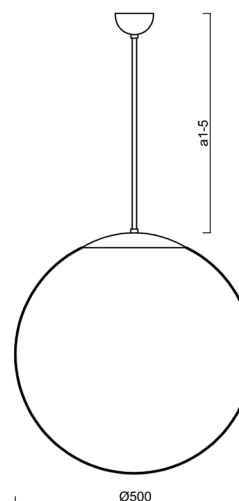

ISIS P4 PE

Kód produktu: ISI66643

Typ: LED-5L07E900Z11/PE4/a4/NK1W NL 4K##

Krátký popis svítidla: Nerez leštěné závěsné LED svítidlo nouzové kombinované a polyetylenové stínidlo

Technické

Typy svítidel	Nouzové kombinované
Typ montáže	závěsné - tyč
Materiál základny	nerez ocel
Materiál stínidla	polyetylen
Barva základny	nerez leštěná
Barva stínidla	bílá
Držení stínidla	sklapovací systém
Umístění montáže	strop
Šířka	500 mm
Délka	500 mm
Výška	500 mm
Průměr	ø 500 mm
Délka závěsu	800 mm
Montážní otvor	none
Kabelový vstup	není
Energetická třída	D
Rázová pevnost	IK10
Provozní teplota	od 0°C do +30°C

Elektrické

Příkon	41 W
Stupeň krytí	IP40
Objímka	LED modul
Typ baterií	NiCd
Čas nouze	3 hod
Svorkovnice	není
Počet svítidel na jistič B10A	25 ks
Počet svítidel na jistič B16A	43 ks
Počet svítidel na jistič C10A	29 ks
Počet svítidel na jistič C16A	52 ks

Světelné

Světelný tok svítidla	6120 lm
Světelný tok zdroje	6960 lm
Světelný tok zdroje v nouzovém režimu	150 lm
Měrný výkon	149 lm/W
Teplota	4000 K
Životnost LED L80/B10	100000 hod
CRI	Ra80
MacAdam	3
Fotobiologická bezpečnost svítidla dle EN 62471 (Blue light hazard)	Risk group 0

Eulum data pro výpočtové programy jsou k dispozici na