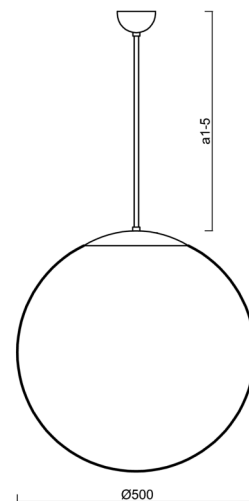

ISIS P4 PE

Kód produktu: ISI66642

Typ: LED-5L07E900Z11/PE4/a3/NK1W NL 4K##

Krátký popis svítidla: Nerez leštěné závěsné LED svítidlo nouzové kombinované a polyetylenové stínidlo

Technické

Typy svítidel	Nouzové kombinované
Typ montáže	závěsné - tyč
Materiál základny	nerez ocel
Materiál stínidla	polyetylen
Barva základny	nerez leštěná
Barva stínidla	bílá
Držení stínidla	sklapovací systém
Umístění montáže	strop
Šířka	500 mm
Délka	500 mm
Výška	500 mm
Průměr	ø 500 mm
Délka závěsu	600 mm
Montážní otvor	none
Kabelový vstup	není
Energetická třída	D
Rázová pevnost	IK10
Provozní teplota	od 0°C do +30°C

Elektrické

Příkon	41 W
Stupeň krytí	IP40
Objímka	LED modul
Typ baterií	NiCd
Čas nouze	3 hod
Svorkovnice	není
Počet svítidel na jistič B10A	25 ks
Počet svítidel na jistič B16A	43 ks
Počet svítidel na jistič C10A	29 ks
Počet svítidel na jistič C16A	52 ks

Světelné

Světelný tok svítidla	6120 lm
Světelný tok zdroje	6960 lm
Světelný tok zdroje v nouzovém režimu	150 lm
Měrný výkon	149 lm/W
Teplota	4000 K
Životnost LED L80/B10	100000 hod
CRI	Ra80
MacAdam	3
Fotobiologická bezpečnost svítidla dle EN 62471 (Blue light hazard)	Risk group 0

Eulum data pro výpočtové programy jsou k dispozici na