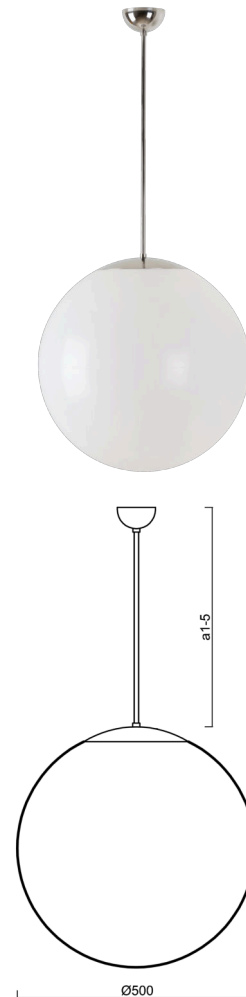

ISIS P4 PE

Kód produktu: ISI66634

Typ: LED-5L07E900Z11/PE4/a5 NL 4K##

Krátký popis svítidla: Nerez leštěné závěsné LED svítidlo ON/OFF a polyetylenové stínidlo

Technické

Typy svítidel	Klasické on/off
Typ montáže	závěsné - tyč
Materiál základny	nerez ocel
Materiál stínidla	polyetylen
Barva základny	nerez leštěná
Barva stínidla	bílá
Držení stínidla	sklapovací systém
Umístění montáže	strop
Šířka	500 mm
Délka	500 mm
Výška	500 mm
Průměr	Ø 500 mm
Délka závěsu	1000 mm
Montážní otvor	none
Kabelový vstup	není
Energetická třída	D
Rázová pevnost	IK10
Provozní teplota	od -20°C do +30°C

Elektrické

Příkon	41 W
Stupeň krytí	IP40
Objemka	LED modul
Svorkovnice	není
Počet svítidel na jistič B10A	35 ks
Počet svítidel na jistič B16A	65 ks
Počet svítidel na jistič C10A	35 ks
Počet svítidel na jistič C16A	65 ks

Světelné

Světelný tok svítidla	6120 lm
Světelný tok zdroje	6960 lm
Měrný výkon	149 lm/W
Teplota	4000 K
Životnost LED L80/B10	100000 hod
CRI	Ra80
MacAdam	3
Fotobiologická bezpečnost svítidla dle EN 62471 (Blue light hazard)	Risk group 0

Eulum data pro výpočtové programy jsou k dispozici na www.osmont.cz.