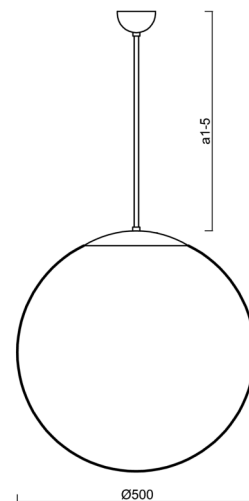

ISIS P4 PE

Kód produktu: ISI66632

Typ: LED-5L07E900Z11/PE4/a3 NL 4K##

Krátký popis svítidla: Nerez leštěné závěsné LED svítidlo ON/OFF a polyetylenové stínidlo

Technické

Typy svítidel	Klasické on/off
Typ montáže	závěsné - tyč
Materiál základny	nerez ocel
Materiál stínidla	polyetylen
Barva základny	nerez leštěná
Barva stínidla	bílá
Držení stínidla	sklapovací systém
Umístění montáže	strop
Šířka	500 mm
Délka	500 mm
Výška	500 mm
Průměr	Ø 500 mm
Délka závěsu	600 mm
Montážní otvor	none
Kabelový vstup	není
Energetická třída	D
Rázová pevnost	IK10
Provozní teplota	od -20°C do +30°C

Elektrické

Příkon	41 W
Stupeň krytí	IP40
Objímka	LED modul
Svorkovnice	není
Počet svítidel na jistič B10A	35 ks
Počet svítidel na jistič B16A	65 ks
Počet svítidel na jistič C10A	35 ks
Počet svítidel na jistič C16A	65 ks

Světelné

Světelný tok svítidla	6120 lm
Světelný tok zdroje	6960 lm
Měrný výkon	149 lm/W
Teplota	4000 K
Životnost LED L80/B10	100000 hod
CRI	Ra80
MacAdam	3
Fotobiologická bezpečnost svítidla dle EN 62471 (Blue light hazard)	Risk group 0

Eulum data pro výpočtové programy jsou k dispozici na www.osmont.cz.