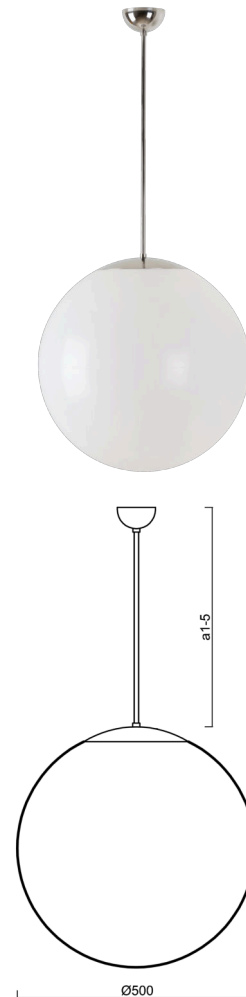

ISIS P4 PE

Kód produktu: ISI66631

Typ: LED-5L07E900Z11/PE4/a2 NL 4K##

Krátký popis svítidla: Nerez leštěné závěsné LED svítidlo ON/OFF a polyetylenové stínidlo

Technické

Typy svítidel	Klasické on/off
Typ montáže	závěsné - tyč
Materiál základny	nerez ocel
Materiál stínidla	polyetylen
Barva základny	nerez leštěná
Barva stínidla	bílá
Držení stínidla	sklapovací systém
Umístění montáže	strop
Šířka	500 mm
Délka	500 mm
Výška	500 mm
Průměr	Ø 500 mm
Délka závěsu	400 mm
Montážní otvor	none
Kabelový vstup	není
Energetická třída	D
Rázová pevnost	IK10
Provozní teplota	od -20°C do +30°C

Elektrické

Příkon	41 W
Stupeň krytí	IP40
Objímka	LED modul
Svorkovnice	není
Počet svítidel na jistič B10A	35 ks
Počet svítidel na jistič B16A	65 ks
Počet svítidel na jistič C10A	35 ks
Počet svítidel na jistič C16A	65 ks

Světelné

Světelný tok svítidla	6120 lm
Světelný tok zdroje	6960 lm
Měrný výkon	149 lm/W
Teplota	4000 K
Životnost LED L80/B10	100000 hod
CRI	Ra80
MacAdam	3
Fotobiologická bezpečnost svítidla dle EN 62471 (Blue light hazard)	Risk group 0

Eulum data pro výpočtové programy jsou k dispozici na www.osmont.cz.