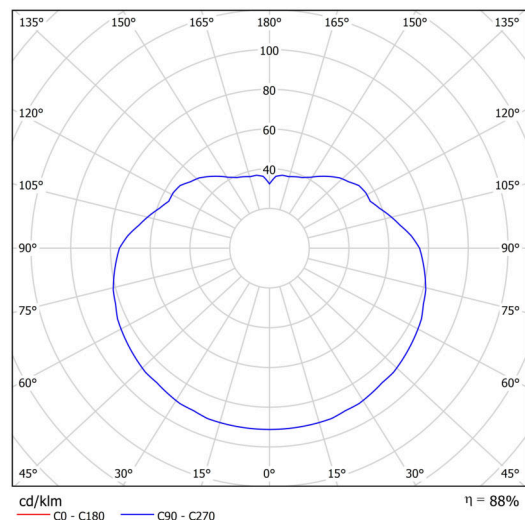

ISIS P4 PE

Kód produktu: ISI66626

Typ: LED-5L07E900Z11/PE4/a2/NK1W MS 4K##

Krátký popis svítidla: Mosazné závěsné LED svítidlo nouzové kombinované a polyetylenové stínidlo

Technické

Typy svítidel	Nouzové kombinované
Typ montáže	závěsné - tyč
Materiál základny	Mosaz
Materiál stínidla	polyetylen
Barva základny	mosaz leštěná
Barva stínidla	bílá
Držení stínidla	sklapovací systém
Umístění montáže	strop
Šířka	500 mm
Délka	500 mm
Výška	500 mm
Průměr	Ø 500 mm
Délka závěsu	400 mm
Montážní otvor	none
Kabelový vstup	není
Energetická třída	D
Rázová pevnost	IK10
Provozní teplota	od 0°C do +30°C

Elektrické

Příkon	41 W
Stupeň krytí	IP40
Objemka	LED modul
Typ baterií	NiCd
Čas nouze	3 hod
Svorkovnice	není
Počet svítidel na jistič B10A	25 ks
Počet svítidel na jistič B16A	43 ks
Počet svítidel na jistič C10A	29 ks
Počet svítidel na jistič C16A	52 ks

Světelné

Světelný tok svítidla	6120 lm
Světelný tok zdroje	6960 lm
Světelný tok zdroje v nouzovém režimu	150 lm
Měrný výkon	149 lm/W
Teplota	4000 K
Životnost LED L80/B10	100000 hod
CRI	Ra80
MacAdam	3
Fotobiologická bezpečnost svítidla dle EN 62471 (Blue light hazard)	Risk group 0

Eulum data pro výpočtové programy jsou k dispozici na