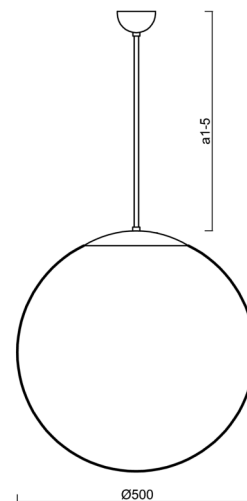

ISIS P4 PE

Kód produktu: ISI66626

Typ: LED-5L07E900Z11/PE4/a2/NK1W MS 4K##

Krátký popis svítidla: Mosazné závěsné LED svítidlo nouzové kombinované a polyetylenové stínidlo

Technické

Typy svítidel	Nouzové kombinované
Typ montáže	závěsné - tyč
Materiál základny	Mosaz
Materiál stínidla	polyetylen
Barva základny	mosaz leštěná
Barva stínidla	bílá
Držení stínidla	sklapovací systém
Umístění montáže	strop
Šířka	500 mm
Délka	500 mm
Výška	500 mm
Průměr	Ø 500 mm
Délka závěsu	400 mm
Montážní otvor	none
Kabelový vstup	není
Energetická třída	D
Rázová pevnost	IK10
Provozní teplota	od 0°C do +30°C

Elektrické

Příkon	41 W
Stupeň krytí	IP40
Objemka	LED modul
Typ baterií	NiCd
Čas nouze	3 hod
Svorkovnice	není
Počet svítidel na jistič B10A	25 ks
Počet svítidel na jistič B16A	43 ks
Počet svítidel na jistič C10A	29 ks
Počet svítidel na jistič C16A	52 ks

Světelné

Světelný tok svítidla	6120 lm
Světelný tok zdroje	6960 lm
Světelný tok zdroje v nouzovém režimu	150 lm
Měrný výkon	149 lm/W
Teplota	4000 K
Životnost LED L80/B10	100000 hod
CRI	Ra80
MacAdam	3
Fotobiologická bezpečnost svítidla dle EN 62471 (Blue light hazard)	Risk group 0

Eulum data pro výpočtové programy jsou k dispozici na