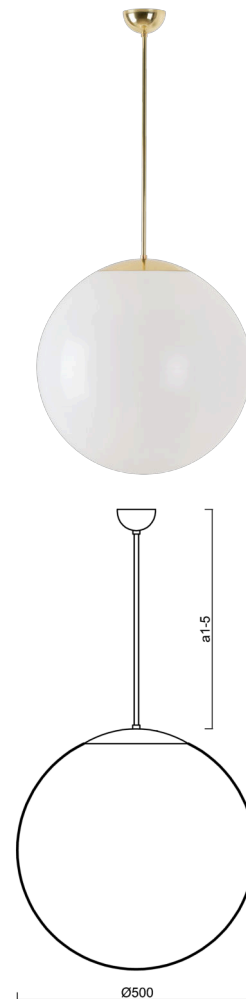

ISIS P4 PE

Kód produktu: ISI66617

Typ: LED-5L07E900Z11/PE4/a3 MS 4K##

Krátký popis svítidla: Mosazné závěsné LED svítidlo ON/OFF a polyetylenové stínidlo

Technické

Typy svítidel	Klasické on/off
Typ montáže	závěsné - tyč
Materiál základny	Mosaz
Materiál stínidla	polyetylen
Barva základny	mosaz leštěná
Barva stínidla	bílá
Držení stínidla	sklapovací systém
Umístění montáže	strop
Šířka	500 mm
Délka	500 mm
Výška	500 mm
Průměr	Ø 500 mm
Délka závěsu	600 mm
Montážní otvor	none
Kabelový vstup	není
Energetická třída	D
Rázová pevnost	IK10
Provozní teplota	od -20°C do +30°C

Elektrické

Příkon	41 W
Stupeň krytí	IP40
Objímka	LED modul
Svorkovnice	není
Počet svítidel na jistič B10A	35 ks
Počet svítidel na jistič B16A	65 ks
Počet svítidel na jistič C10A	35 ks
Počet svítidel na jistič C16A	65 ks

Světelné

Světelný tok svítidla	6120 lm
Světelný tok zdroje	6960 lm
Měrný výkon	149 lm/W
Teplota	4000 K
Životnost LED L80/B10	100000 hod
CRI	Ra80
MacAdam	3
Fotobiologická bezpečnost svítidla dle EN 62471 (Blue light hazard)	Risk group 0

Eulum data pro výpočtové programy jsou k dispozici na www.osmont.cz.