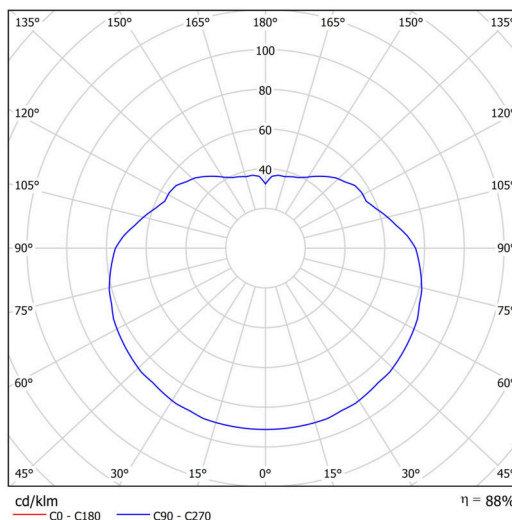

Světelné

Světelný tok svítidla	6120 lm
Světelný tok zdroje	6960 lm
Světelný tok zdroje v nouzovém režimu	150 lm
Měrný výkon	149 lm/W
Teplota	4000 K
Životnost LED L80/B10	100000 hod
CRI	Ra80
MacAdam	3
Fotobiologická bezpečnost svítidla dle EN 62471 (Blue light hazard)	Risk group 0