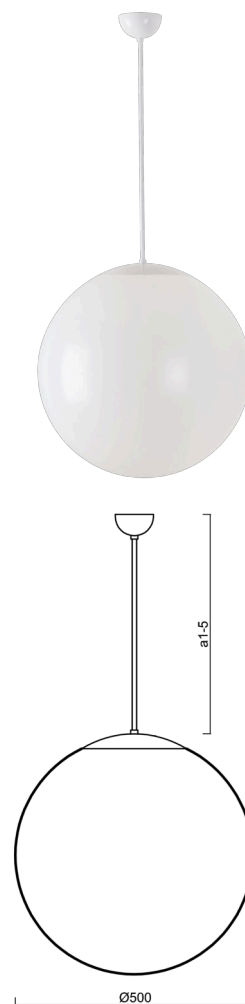

ISIS P4 PE

LED-5L07E900Z11/PE4/a3/NK1W B 4K##

WWW.OSMONT.CZ

ISIS P4 PE

Kód produktu: ISI66612

Typ: LED-5L07E900Z11/PE4/a3/NK1W B 4K##

Krátký popis svítidla: Bílé závěsné LED svítidlo nouzové kombinované a polyetylenové stínidlo

Technické

Typy svítidel	Nouzové kombinované
Typ montáže	závěsné - tyč
Materiál základny	ocel
Materiál stínidla	polyetylen
Barva základny	bílá Ral9003
Barva stínidla	bílá
Držení stínidla	sklapovací systém
Umístění montáže	strop
Šířka	500 mm
Délka	500 mm
Výška	500 mm
Průměr	Ø 500 mm
Délka závěsu	600 mm
Montážní otvor	none
Kabelový vstup	není
Energetická třída	D
Rázová pevnost	IK10
Provozní teplota	od 0°C do +30°C