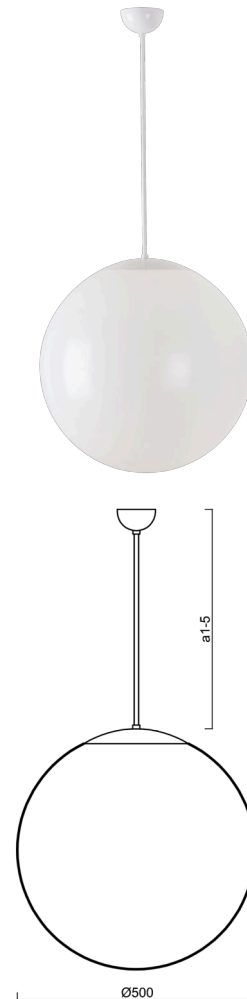

ISIS P4 PE

Kód produktu: ISI66608

Typ: LED-5L07E900Z11/PE4/a4 B DALI 4K##

Krátký popis svítidla: Bílé závěsné LED svítidlo DALI a polyetylenové stínidlo

Technické

Typy svítidel	Stmívatelné
Typ montáže	závěsné - tyč
Materiál základny	ocel
Materiál stínidla	polyetylen
Barva základny	bílá Ral9003
Barva stínidla	bílá
Držení stínidla	sklapovací systém
Umístění montáže	strop
Šířka	500 mm
Délka	500 mm
Výška	500 mm
Průměr	ø 500 mm
Délka závěsu	800 mm
Montážní otvor	none
Kabelový vstup	není
Energetická třída	D
Rázová pevnost	IK10
Provozní teplota	od -20°C do +30°C

Elektrické

Příkon	41 W
Stupeň krytí	IP40
Objímka	LED modul
Svorkovnice	není
Počet svítidel na jistič B10A	14 ks
Počet svítidel na jistič B16A	23 ks
Počet svítidel na jistič C10A	23 ks
Počet svítidel na jistič C16A	38 ks

Světelné

Světelný tok svítidla	6120 lm
Světelný tok zdroje	6960 lm
Měrný výkon	149 lm/W
Teplota	4000 K
Životnost LED L80/B10	100000 hod
CRI	Ra80
MacAdam	3
Fotobiologická bezpečnost svítidla dle EN 62471 (Blue light hazard)	Risk group 0

Eulum data pro výpočtové programy jsou k dispozici na www.osmont.cz.