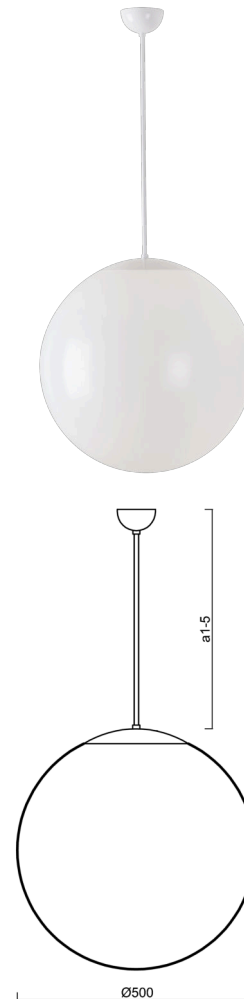

ISIS P4 PE

Kód produktu: ISI66606

Typ: LED-5L07E900Z11/PE4/a2 B DALI 4K##

Krátký popis svítidla: Bílé závěsné LED svítidlo DALI a polyetylenové stínidlo

Technické

Typy svítidel	Stmívatelné
Typ montáže	závěsné - tyč
Materiál základny	ocel
Materiál stínidla	polyetylen
Barva základny	bílá Ral9003
Barva stínidla	bílá
Držení stínidla	sklapovací systém
Umístění montáže	strop
Šířka	500 mm
Délka	500 mm
Výška	500 mm
Průměr	ø 500 mm
Délka závěsu	400 mm
Montážní otvor	none
Kabelový vstup	není
Energetická třída	D
Rázová pevnost	IK10
Provozní teplota	od -20°C do +30°C

Elektrické

Příkon	41 W
Stupeň krytí	IP40
Objímka	LED modul
Svorkovnice	není
Počet svítidel na jistič B10A	14 ks
Počet svítidel na jistič B16A	23 ks
Počet svítidel na jistič C10A	23 ks
Počet svítidel na jistič C16A	38 ks

Světelné

Světelný tok svítidla	6120 lm
Světelný tok zdroje	6960 lm
Měrný výkon	149 lm/W
Teplota	4000 K
Životnost LED L80/B10	100000 hod
CRI	Ra80
MacAdam	3
Fotobiologická bezpečnost svítidla dle EN 62471 (Blue light hazard)	Risk group 0

Eulum data pro výpočtové programy jsou k dispozici na www.osmont.cz.