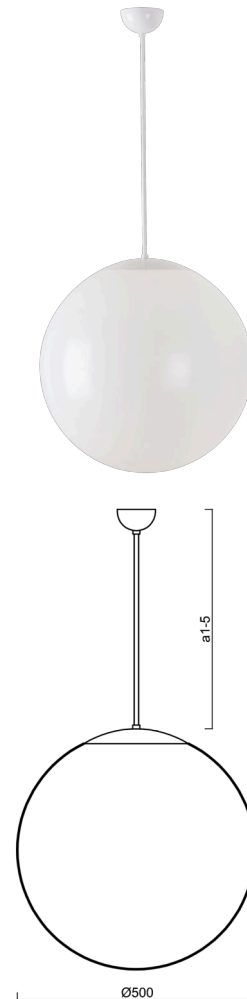

ISIS P4 PE

Kód produktu: ISI66604

Typ: LED-5L07E900Z11/PE4/a5 B 4K##

Krátký popis svítidla: Bílé závěsné LED svítidlo ON/OFF a polyetylenové stínidlo

Technické

Typy svítidel	Klasické on/off
Typ montáže	závěsné - tyč
Materiál základny	ocel
Materiál stínidla	polyetylen
Barva základny	bílá Ral9003
Barva stínidla	bílá
Držení stínidla	sklapovací systém
Umístění montáže	strop
Šířka	500 mm
Délka	500 mm
Výška	500 mm
Průměr	ø 500 mm
Délka závěsu	1000 mm
Montážní otvor	none
Kabelový vstup	není
Energetická třída	D
Rázová pevnost	IK10
Provozní teplota	od -20°C do +30°C

Elektrické

Příkon	41 W
Stupeň krytí	IP40
Objímka	LED modul
Svorkovnice	není
Počet svítidel na jistič B10A	35 ks
Počet svítidel na jistič B16A	65 ks
Počet svítidel na jistič C10A	35 ks
Počet svítidel na jistič C16A	65 ks

Světelné

Světelný tok svítidla	6120 lm
Světelný tok zdroje	6960 lm
Měrný výkon	149 lm/W
Teplota	4000 K
Životnost LED L80/B10	100000 hod
CRI	Ra80
MacAdam	3
Fotobiologická bezpečnost svítidla dle EN 62471 (Blue light hazard)	Risk group 0

Eulum data pro výpočtové programy jsou k dispozici na www.osmont.cz.