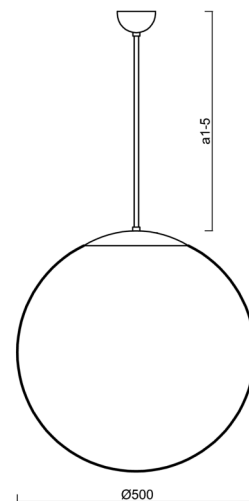

ISIS P4 PE

Kód produktu: ISI66141

Typ: LED-5L07E900Z11/PE4/a2/NK1W NL 3K##

Krátký popis svítidla: Nerez leštěné závěsné LED svítidlo nouzové kombinované a polyetylenové stínidlo

Technické

Typy svítidel	Nouzové kombinované
Typ montáže	závěsné - tyč
Materiál základny	nerez ocel
Materiál stínidla	polyetylen
Barva základny	nerez leštěná
Barva stínidla	bílá
Držení stínidla	sklapovací systém
Umístění montáže	strop
Šířka	500 mm
Délka	500 mm
Výška	500 mm
Průměr	Ø 500 mm
Délka závěsu	400 mm
Montážní otvor	none
Kabelový vstup	není
Energetická třída	D
Rázová pevnost	IK10
Provozní teplota	od 0°C do +30°C

Elektrické

Příkon	41 W
Stupeň krytí	IP40
Objemka	LED modul
Typ baterií	NiCd
Čas nouze	3 hod
Svorkovnice	není
Počet svítidel na jistič B10A	25 ks
Počet svítidel na jistič B16A	43 ks
Počet svítidel na jistič C10A	29 ks
Počet svítidel na jistič C16A	52 ks

Světelné

Světelný tok svítidla	5870 lm
Světelný tok zdroje	6670 lm
Světelný tok zdroje v nouzovém režimu	150 lm
Měrný výkon	143 lm/W
Teplota	3000 K
Životnost LED L80/B10	100000 hod
CRI	Ra80
MacAdam	3
Fotobiologická bezpečnost svítidla dle EN 62471 (Blue light hazard)	Risk group 0

Eulum data pro výpočtové programy jsou k dispozici na