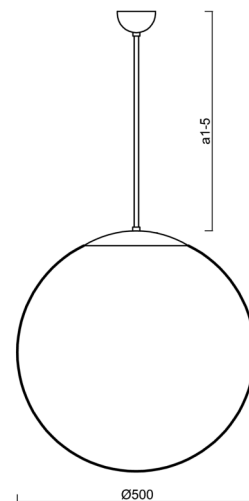

ISIS P4 PE

Kód produktu: ISI66140

Typ: LED-5L07E900Z11/PE4/a1/NK1W NL 3K##

Krátký popis svítidla: Nerez leštěné závěsné LED svítidlo nouzové kombinované a polyetylenové stínidlo

Technické

Typy svítidel	Nouzové kombinované
Typ montáže	závěsné - tyč
Materiál základny	nerez ocel
Materiál stínidla	polyetylen
Barva základny	nerez leštěná
Barva stínidla	bílá
Držení stínidla	sklapovací systém
Umístění montáže	strop
Šířka	500 mm
Délka	500 mm
Výška	500 mm
Průměr	Ø 500 mm
Délka závěsu	200 mm
Montážní otvor	none
Kabelový vstup	není
Energetická třída	D
Rázová pevnost	IK10
Provozní teplota	od 0°C do +30°C

Elektrické

Příkon	41 W
Stupeň krytí	IP40
Objímka	LED modul
Typ baterií	NiCd
Čas nouze	3 hod
Svorkovnice	není
Počet svítidel na jistič B10A	25 ks
Počet svítidel na jistič B16A	43 ks
Počet svítidel na jistič C10A	29 ks
Počet svítidel na jistič C16A	52 ks

Světelné

Světelný tok svítidla	5870 lm
Světelný tok zdroje	6670 lm
Světelný tok zdroje v nouzovém režimu	150 lm
Měrný výkon	143 lm/W
Teplota	3000 K
Životnost LED L80/B10	100000 hod
CRI	Ra80
MacAdam	3
Fotobiologická bezpečnost svítidla dle EN 62471 (Blue light hazard)	Risk group 0

Eulum data pro výpočtové programy jsou k dispozici na