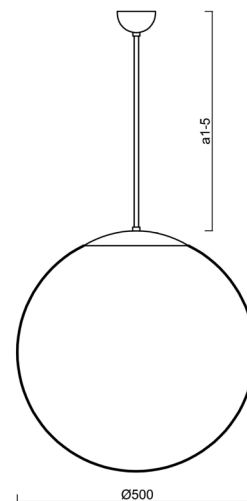

ISIS P4 PE

Kód produktu: ISI66132

Typ: LED-5L07E900Z11/PE4/a3 NL 3K##

Krátký popis svítidla: Nerez leštěné závěsné LED svítidlo ON/OFF a polyetylenové stínidlo

Technické

Typy svítidel	Klasické on/off
Typ montáže	závěsné - tyč
Materiál základny	nerez ocel
Materiál stínidla	polyetylen
Barva základny	nerez leštěná
Barva stínidla	bílá
Držení stínidla	sklapovací systém
Umístění montáže	strop
Šířka	500 mm
Délka	500 mm
Výška	500 mm
Průměr	Ø 500 mm
Délka závěsu	600 mm
Montážní otvor	none
Kabelový vstup	není
Energetická třída	D
Rázová pevnost	IK10
Provozní teplota	od -20°C do +30°C

Elektrické

Příkon	41 W
Stupeň krytí	IP40
Objímka	LED modul
Svorkovnice	není
Počet svítidel na jistič B10A	35 ks
Počet svítidel na jistič B16A	65 ks
Počet svítidel na jistič C10A	35 ks
Počet svítidel na jistič C16A	65 ks

Světelné

Světelný tok svítidla	5870 lm
Světelný tok zdroje	6670 lm
Měrný výkon	143 lm/W
Teplota	3000 K
Životnost LED L80/B10	100000 hod
CRI	Ra80
MacAdam	3
Fotobiologická bezpečnost svítidla dle EN 62471 (Blue light hazard)	Risk group 0

Eulum data pro výpočtové programy jsou k dispozici na www.osmont.cz.