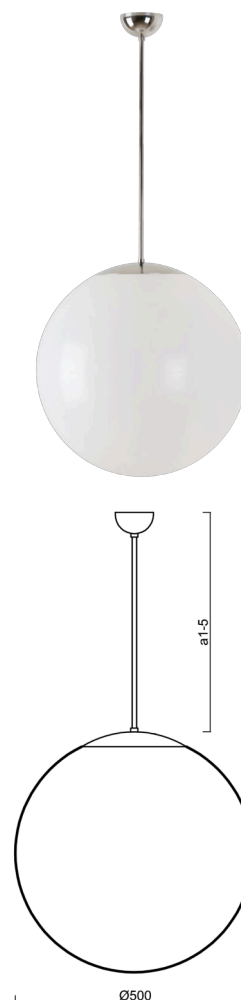

ISIS P4 PE

Kód produktu: ISI66131

Typ: LED-5L07E900Z11/PE4/a2 NL 3K##

Krátký popis svítidla: Nerez leštěné závěsné LED svítidlo ON/OFF a polyetylenové stínidlo

Technické

Typy svítidel	Klasické on/off
Typ montáže	závěsné - tyč
Materiál základny	nerez ocel
Materiál stínidla	polyetylen
Barva základny	nerez leštěná
Barva stínidla	bílá
Držení stínidla	sklapovací systém
Umístění montáže	strop
Šířka	500 mm
Délka	500 mm
Výška	500 mm
Průměr	Ø 500 mm
Délka závěsu	400 mm
Montážní otvor	none
Kabelový vstup	není
Energetická třída	D
Rázová pevnost	IK10
Provozní teplota	od -20°C do +30°C

Elektrické

Příkon	41 W
Stupeň krytí	IP40
Objímka	LED modul
Svorkovnice	není
Počet svítidel na jistič B10A	35 ks
Počet svítidel na jistič B16A	65 ks
Počet svítidel na jistič C10A	35 ks
Počet svítidel na jistič C16A	65 ks

Světelné

Světelný tok svítidla	5870 lm
Světelný tok zdroje	6670 lm
Měrný výkon	143 lm/W
Teplota	3000 K
Životnost LED L80/B10	100000 hod
CRI	Ra80
MacAdam	3
Fotobiologická bezpečnost svítidla dle EN 62471 (Blue light hazard)	Risk group 0

Eulum data pro výpočtové programy jsou k dispozici na www.osmont.cz.