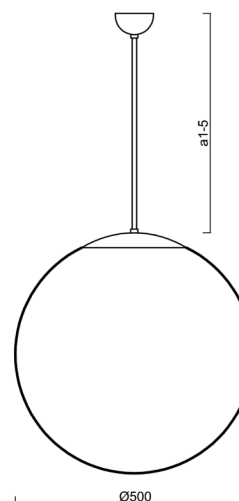

ISIS P4 PE

Kód produktu: ISI66128

Typ: LED-5L07E900Z11/PE4/a4/NK1W MS 3K##

Krátký popis svítidla: Mosazné závěsné LED svítidlo nouzové kombinované a polyetylenové stínidlo

Technické

Typy svítidel	Nouzové kombinované
Typ montáže	závěsné - tyč
Materiál základny	Mosaz
Materiál stínidla	polyetylen
Barva základny	mosaz leštěná
Barva stínidla	bílá
Držení stínidla	sklapovací systém
Umístění montáže	strop
Šířka	500 mm
Délka	500 mm
Výška	500 mm
Průměr	Ø 500 mm
Délka závěsu	800 mm
Montážní otvor	none
Kabelový vstup	není
Energetická třída	D
Rázová pevnost	IK10
Provozní teplota	od 0°C do +30°C

Elektrické

Příkon	41 W
Stupeň krytí	IP40
Objímka	LED modul
Typ baterií	NiCd
Čas nouze	3 hod
Svorkovnice	není
Počet svítidel na jistič B10A	25 ks
Počet svítidel na jistič B16A	43 ks
Počet svítidel na jistič C10A	29 ks
Počet svítidel na jistič C16A	52 ks

Světelné

Světelný tok svítidla	5870 lm
Světelný tok zdroje	6670 lm
Světelný tok zdroje v nouzovém režimu	150 lm
Měrný výkon	143 lm/W
Teplota	3000 K
Životnost LED L80/B10	100000 hod
CRI	Ra80
MacAdam	3
Fotobiologická bezpečnost svítidla dle EN 62471 (Blue light hazard)	Risk group 0

Eulum data pro výpočtové programy jsou k dispozici na