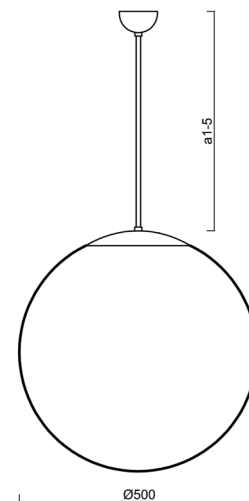

ISIS P4 PE

Kód produktu: ISI66117

Typ: LED-5L07E900Z11/PE4/a3 MS 3K##

Krátký popis svítidla: Mosazné závěsné LED svítidlo ON/OFF a polyetylenové stínidlo

Technické

Typy svítidel	Klasické on/off
Typ montáže	závěsné - tyč
Materiál základny	Mosaz
Materiál stínidla	polyetylen
Barva základny	mosaz leštěná
Barva stínidla	bílá
Držení stínidla	sklapovací systém
Umístění montáže	strop
Šířka	500 mm
Délka	500 mm
Výška	500 mm
Průměr	Ø 500 mm
Délka závěsu	600 mm
Montážní otvor	none
Kabelový vstup	není
Energetická třída	D
Rázová pevnost	IK10
Provozní teplota	od -20°C do +30°C

Elektrické

Příkon	41 W
Stupeň krytí	IP40
Objímka	LED modul
Svorkovnice	není
Počet svítidel na jistič B10A	35 ks
Počet svítidel na jistič B16A	65 ks
Počet svítidel na jistič C10A	35 ks
Počet svítidel na jistič C16A	65 ks

Světelné

Světelný tok svítidla	5870 lm
Světelný tok zdroje	6670 lm
Měrný výkon	143 lm/W
Teplota	3000 K
Životnost LED L80/B10	100000 hod
CRI	Ra80
MacAdam	3
Fotobiologická bezpečnost svítidla dle EN 62471 (Blue light hazard)	Risk group 0

Eulum data pro výpočtové programy jsou k dispozici na www.osmont.cz.