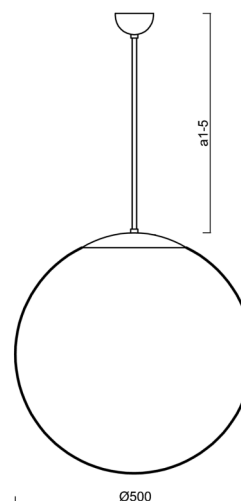

ISIS P4 PE

Kód produktu: ISI66116

Typ: LED-5L07E900Z11/PE4/a2 MS 3K##

Krátký popis svítidla: Mosazné závěsné LED svítidlo ON/OFF a polyetylenové stínidlo

Technické

Typy svítidel	Klasické on/off
Typ montáže	závěsné - tyč
Materiál základny	Mosaz
Materiál stínidla	polyetylen
Barva základny	mosaz leštěná
Barva stínidla	bílá
Držení stínidla	sklapovací systém
Umístění montáže	strop
Šířka	500 mm
Délka	500 mm
Výška	500 mm
Průměr	Ø 500 mm
Délka závěsu	400 mm
Montážní otvor	none
Kabelový vstup	není
Energetická třída	D
Rázová pevnost	IK10
Provozní teplota	od -20°C do +30°C

Elektrické

Příkon	41 W
Stupeň krytí	IP40
Objímka	LED modul
Svorkovnice	není
Počet svítidel na jistič B10A	35 ks
Počet svítidel na jistič B16A	65 ks
Počet svítidel na jistič C10A	35 ks
Počet svítidel na jistič C16A	65 ks

Světelné

Světelný tok svítidla	5870 lm
Světelný tok zdroje	6670 lm
Měrný výkon	143 lm/W
Teplota	3000 K
Životnost LED L80/B10	100000 hod
CRI	Ra80
MacAdam	3
Fotobiologická bezpečnost svítidla dle EN 62471 (Blue light hazard)	Risk group 0

Eulum data pro výpočtové programy jsou k dispozici na www.osmont.cz.